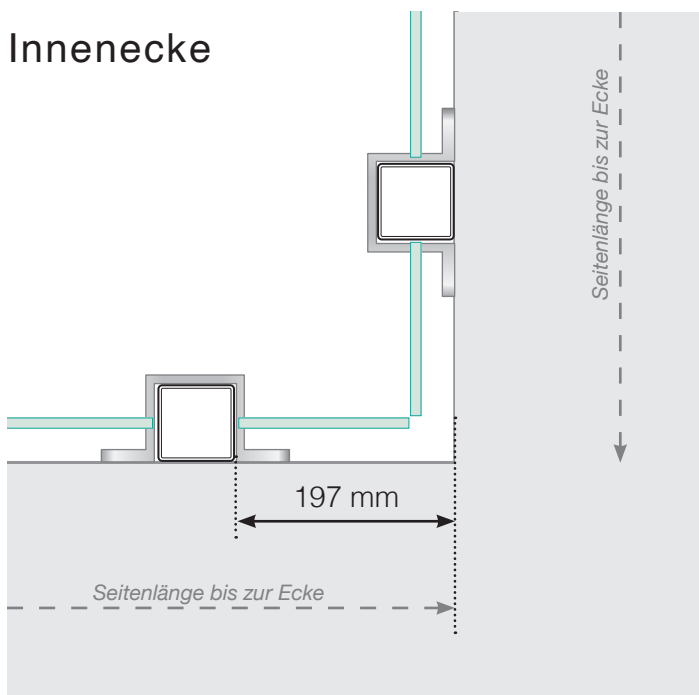

Maßvorlage

Platzierung - Aluminiumpfosten seitliche Verankerung

Außenecke

Außenecke > 90°

Innenecke > 90°

Innenecke

Endpfosten