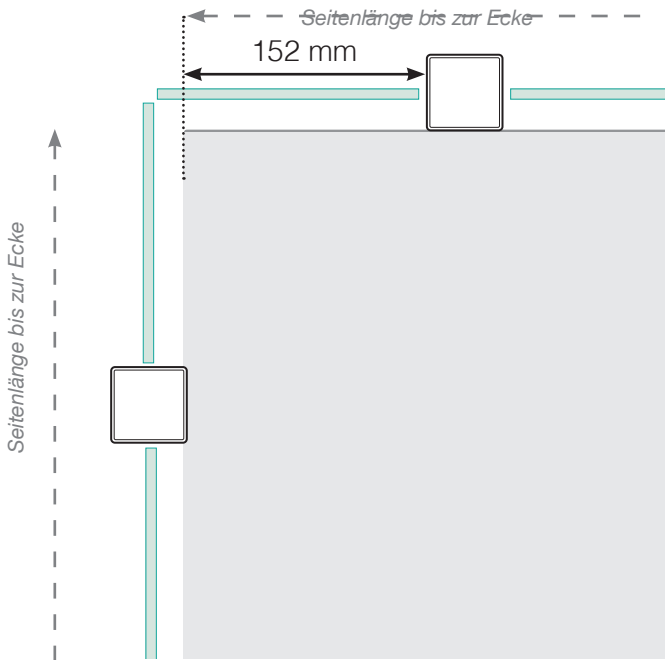

# Maßvorlage

## Platzierung - Aluminiumpfosten seitliche Verankerung

### Außenecke > 90°

### Innenecke > 90°