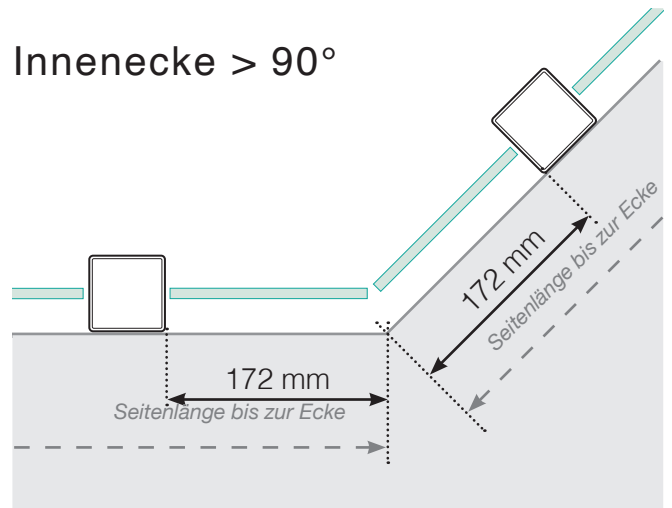

# Maßvorlage

## Platzierung - Aluminiumpfosten seitliche Verankerung

### Außenecke > 90°

### Innenecke > 90°