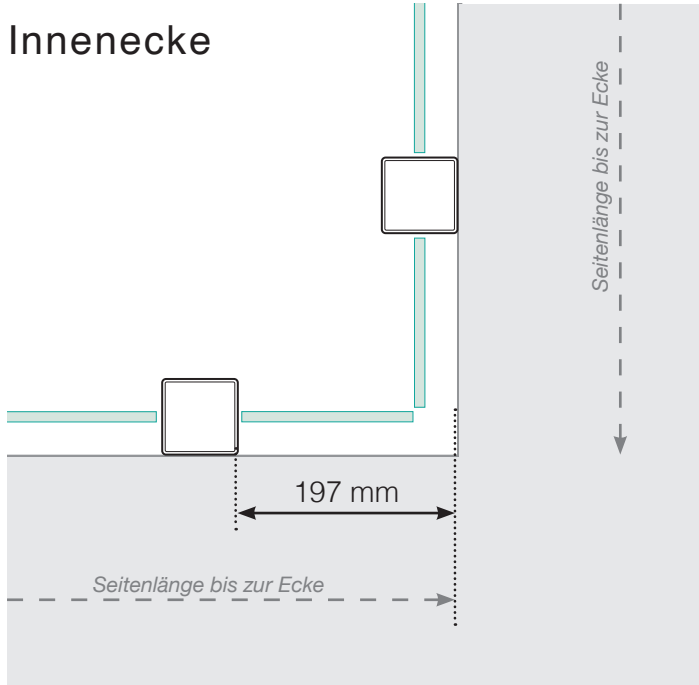

Maßvorlage

Platzierung - Aluminiumpfosten seitliche Verankerung

Außenecke

Außenecke > 90°

Innenecke > 90°

Innenecke

Endpfosten

Freies Ende

An einer Wand