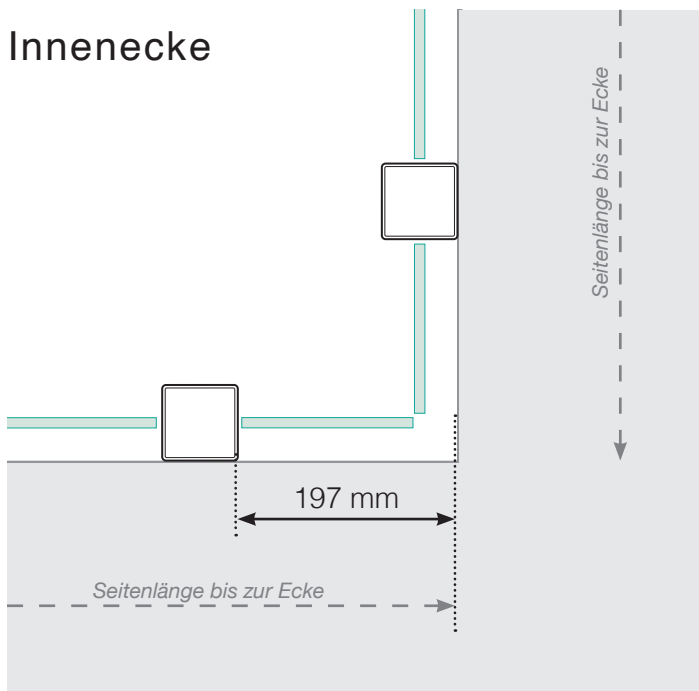

Maßvorlage

Platzierung - Aluminiumpfosten seitliche Verankerung

Außenecke

Außenecke > 90°

Innenecke > 90°

Innenecke

Endpfosten

Freies Ende

An einer Wand