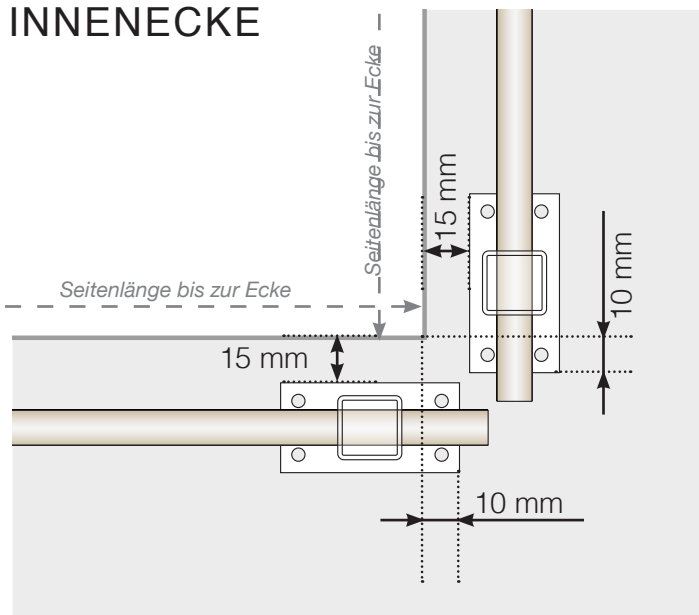

Maßvorlage

VERTO

Maßvorlage

PLATZIERUNG - ALUMINIUMPFOSTEN MIT FUB 50X70 PROFIL

Außenkante

Außenkante > 90°

INNENECKE > 90°

INNENECKE

Endpfosten

FREISTEHEND / AN DER WAND

Achtung: Die Zeichnungen sind nicht maßstabsgetreu

© Räckesbutiken Sweden AB - www.gelaenderladen.ch

2026-03-07 v.1.0

GELÄNDERLADEN.CH

Maßvorlage

PLATZIERUNG - ALUMINIUMPFOSTEN MIT FUB 50X50 PROFIL

Außenkante

Außenkante > 90°

INNENECKE > 90°

INNENECKE

Endpfosten

FREISTEHEND / AN DER WAND

Achtung: Die Zeichnungen sind nicht maßstabsgetreu

© Räckesbutiken Sweden AB - www.gelaenderladen.ch