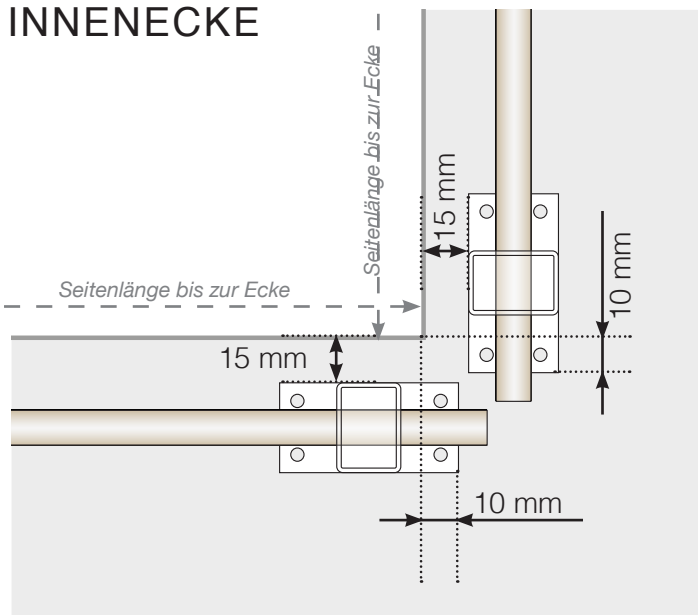

Maßvorlage

VERTO

Maßvorlage

PLATZIERUNG - ALUMINIUMPFOSTEN MIT FUB 50X70 PROFIL

Außenkante

Außenkante > 90°

INNENECKE > 90°

INNENECKE

Endpfosten

FREISTEHEND / AN DER WAND

Achtung: Die Zeichnungen sind nicht maßstabsgetreu

© Räckesbutiken Sweden AB - www.gelaenderladen.ch

2026-03-07 v.1.0

GELÄNDERLADEN.CH

Maßvorlage

PLATZIERUNG - ALUMINIUMPFOSTEN MIT FUB 50X50 PROFIL

Außenkante

Außenkante > 90°

INNENECKE > 90°

INNENECKE

Endpfosten

FREISTEHEND / AN DER WAND

Achtung: Die Zeichnungen sind nicht maßstabsgetreu

© Räckesbutiken Sweden AB - www.gelaenderladen.ch