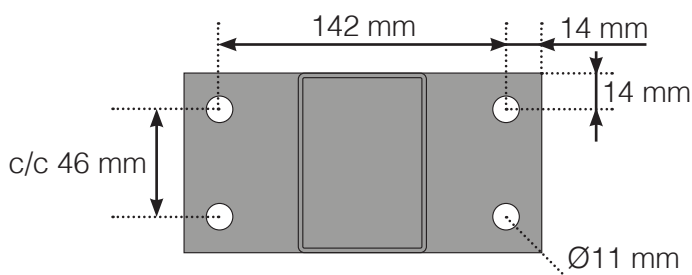

Maßvorlage

VERTO

Maßvorlage

PLATZIERUNG - ALUMINIUMPFOSTEN MIT FUB 50X70 PROFIL

Außenkante

Außenkante > 90°

INNENECKE > 90°

INNENECKE

Endpfosten

FREISTEHEND / AN DER WAND

Achtung: Die Zeichnungen sind nicht maßstabsgetreu

© Räckesbutiken Sweden AB - www.gelaenderladen.ch

2026-03-07 v.1.0

GELÄNDERLADEN.CH

Maßvorlage

PLATZIERUNG - ALUMINIUMPFOSTEN MIT FUB 50X50 PROFIL

Außenkante

Außenkante > 90°

INNENECKE > 90°

INNENECKE

Endpfosten

FREISTEHEND / AN DER WAND

Achtung: Die Zeichnungen sind nicht maßstabsgetreu

© Räckesbutiken Sweden AB - www.gelaenderladen.ch