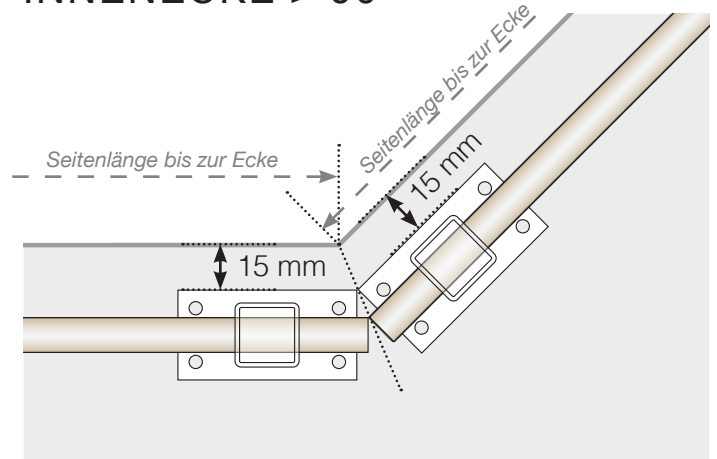

Maßvorlage

VERTO

Maßvorlage

PLATZIERUNG - ALUMINIUMPFOSTEN MIT FUB 50X70 PROFIL

Außenkante

Außenkante > 90°

INNENECKE > 90°

INNENECKE

Endpfosten

FREISTEHEND / AN DER WAND

Achtung: Die Zeichnungen sind nicht maßstabsgetreu

© Räckesbutiken Sweden AB - www.gelaenderladen.ch

2026-03-07 v.1.0

GELÄNDERLADEN.CH

Maßvorlage

PLATZIERUNG - ALUMINIUMPFOSTEN MIT FUB 50X50 PROFIL

Außenkante

Außenkante > 90°

INNENECKE > 90°

INNENECKE

Endpfosten

FREISTEHEND / AN DER WAND

Achtung: Die Zeichnungen sind nicht maßstabsgetreu

© Räckesbutiken Sweden AB - www.gelaenderladen.ch