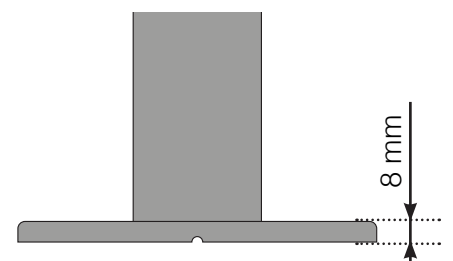

Maßvorlage

VERTO

Maßvorlage

PLATZIERUNG - ALUMINIUMPFOSTEN MIT FUB 50X70 PROFIL

Außenkante

Außenkante > 90°

INNENECKE > 90°

INNENECKE

Endpfosten

FREISTEHEND / AN DER WAND

Achtung: Die Zeichnungen sind nicht maßstabsgetreu

© Räckesbutiken Sweden AB - www.gelaenderladen.ch

2026-03-07 v.1.0

GELÄNDERLADEN.CH

Maßvorlage

PLATZIERUNG - ALUMINIUMPFOSTEN MIT FUB 50X50 PROFIL

Außenkante

Außenkante > 90°

INNENECKE > 90°

INNENECKE

Endpfosten

FREISTEHEND / AN DER WAND

Achtung: Die Zeichnungen sind nicht maßstabsgetreu

© Räckesbutiken Sweden AB - www.gelaenderladen.ch