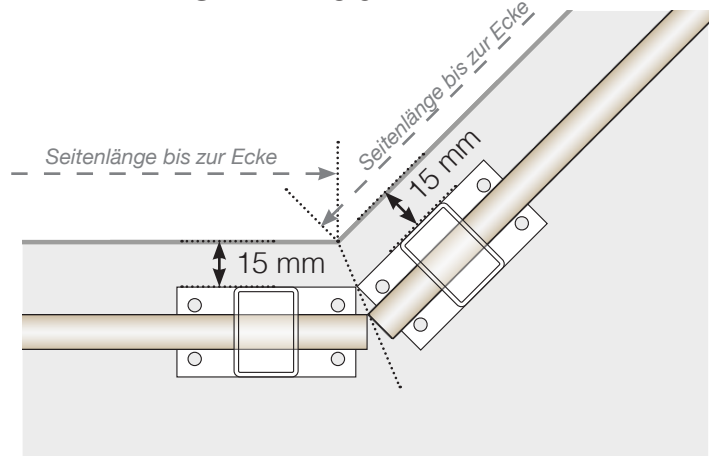

Maßvorlage

VERTO

Maßvorlage

PLATZIERUNG - ALUMINIUMPFOSTEN MIT FUB 50X70 PROFIL

Außenkante

Außenkante > 90°

INNENECKE > 90°

INNENECKE

Endpfosten

FREISTEHEND / AN DER WAND

Achtung: Die Zeichnungen sind nicht maßstabsgetreu

© Räckesbutiken Sweden AB - www.gelaenderladen.ch

2026-03-07 v.1.0

GELÄNDERLADEN.CH

Maßvorlage

PLATZIERUNG - ALUMINIUMPFOSTEN MIT FUB 50X50 PROFIL

Außenkante

Außenkante > 90°

INNENECKE > 90°

INNENECKE

Endpfosten

FREISTEHEND / AN DER WAND

Achtung: Die Zeichnungen sind nicht maßstabsgetreu

© Räckesbutiken Sweden AB - www.gelaenderladen.ch