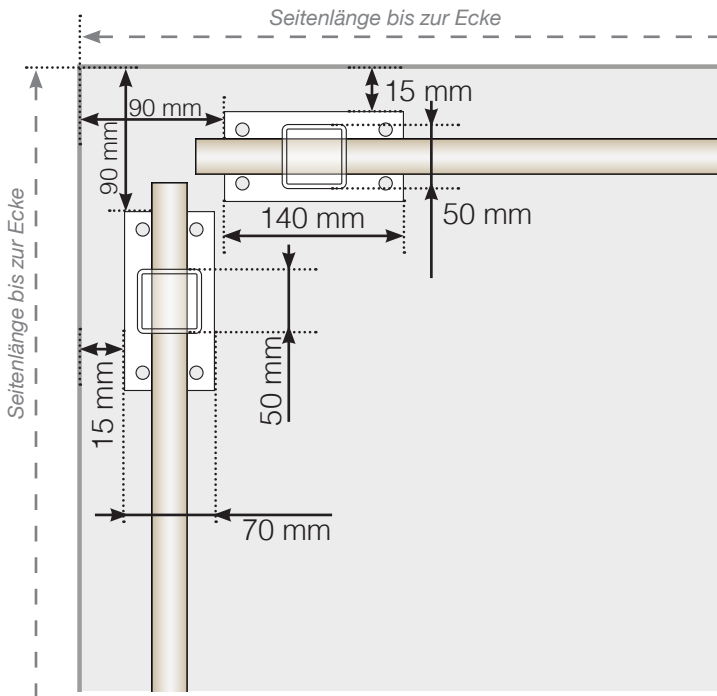

Maßvorlage

VERTO

Maßvorlage

PLATZIERUNG - ALUMINIUMPFOSTEN MIT FUB 50X70 PROFIL

Außenkante

Außenkante > 90°

INNENECKE > 90°

INNENECKE

Endpfosten

FREISTEHEND / AN DER WAND

Achtung: Die Zeichnungen sind nicht maßstabsgetreu

© Räckesbutiken Sweden AB - www.gelaenderladen.ch

2026-03-07 v.1.0

GELÄNDERLADEN.CH

Maßvorlage

PLATZIERUNG - ALUMINIUMPFOSTEN MIT FUB 50X50 PROFIL

Außenkante

Außenkante > 90°

INNENECKE > 90°

INNENECKE

Endpfosten

FREISTEHEND / AN DER WAND

Achtung: Die Zeichnungen sind nicht maßstabsgetreu

© Räckesbutiken Sweden AB - www.gelaenderladen.ch