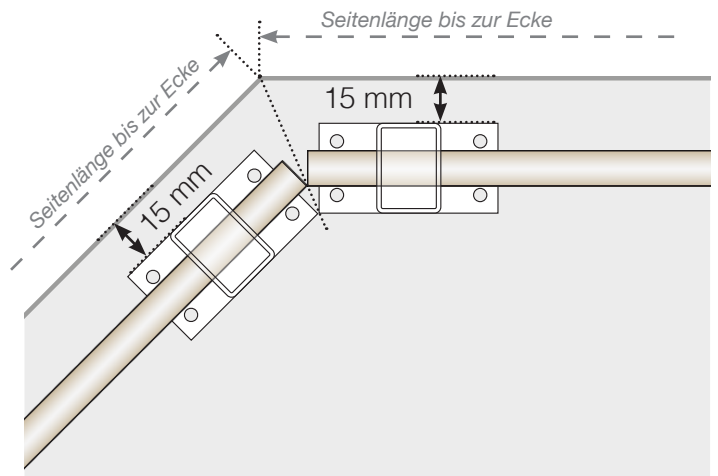

Maßvorlage

VERTO

Maßvorlage

PLATZIERUNG - ALUMINIUMPFOSTEN MIT FUB 50X70 PROFIL

Außenkante

Außenkante > 90°

INNENECKE > 90°

INNENECKE

Endpfosten

FREISTEHEND / AN DER WAND

Achtung: Die Zeichnungen sind nicht maßstabsgetreu

© Räckesbutiken Sweden AB - www.gelaenderladen.ch

2026-03-07 v.1.0

GELÄNDERLADEN.CH

Maßvorlage

PLATZIERUNG - ALUMINIUMPFOSTEN MIT FUB 50X50 PROFIL

Außenkante

Außenkante > 90°

INNENECKE > 90°

INNENECKE

Endpfosten

FREISTEHEND / AN DER WAND

Achtung: Die Zeichnungen sind nicht maßstabsgetreu

© Räckesbutiken Sweden AB - www.gelaenderladen.ch