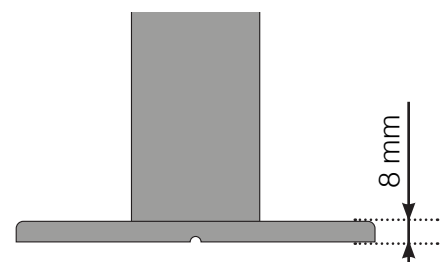

Maßvorlage

VERTO

Maßvorlage

PLATZIERUNG - ALUMINIUMPFOSTEN MIT FUB 50X70 PROFIL

Außenkante

Außenkante > 90°

INNENECKE > 90°

INNENECKE

Endpfosten

FREISTEHEND / AN DER WAND

Achtung: Die Zeichnungen sind nicht maßstabsgetreu

© Räckesbutiken Sweden AB - www.gelaenderladen.ch

2026-03-07 v.1.0

GELÄNDERLADEN.CH

Maßvorlage

PLATZIERUNG - ALUMINIUMPFOSTEN MIT FUB 50X50 PROFIL

Außenkante

Außenkante > 90°

INNENECKE > 90°

INNENECKE

Endpfosten

FREISTEHEND / AN DER WAND

Achtung: Die Zeichnungen sind nicht maßstabsgetreu

© Räckesbutiken Sweden AB - www.gelaenderladen.ch