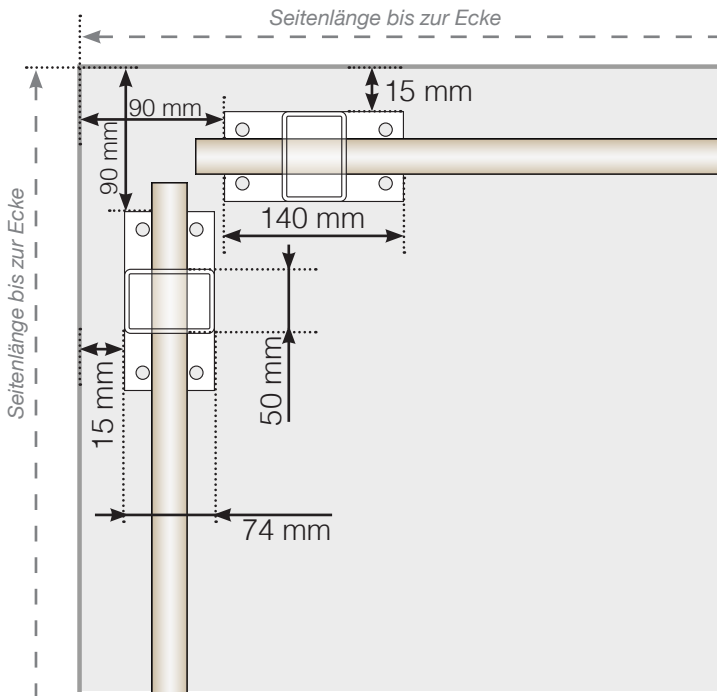

Maßvorlage

VERTO

Maßvorlage

PLATZIERUNG - ALUMINIUMPFOSTEN MIT FUB 50X70 PROFIL

Außenkante

Außenkante > 90°

INNENECKE > 90°

INNENECKE

Endpfosten

FREISTEHEND / AN DER WAND

Achtung: Die Zeichnungen sind nicht maßstabsgetreu

© Räckesbutiken Sweden AB - www.gelaenderladen.ch

2026-03-07 v.1.0

GELÄNDERLADEN.CH

Maßvorlage

PLATZIERUNG - ALUMINIUMPFOSTEN MIT FUB 50X50 PROFIL

Außenkante

Außenkante > 90°

INNENECKE > 90°

INNENECKE

Endpfosten

FREISTEHEND / AN DER WAND

Achtung: Die Zeichnungen sind nicht maßstabsgetreu

© Räckesbutiken Sweden AB - www.gelaenderladen.ch