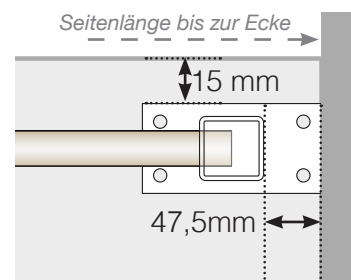

Maßvorlage

VERTO

Maßvorlage

PLATZIERUNG - ALUMINIUMPFOSTEN MIT FUB 50X70 PROFIL

Außenkante

Außenkante > 90°

INNENECKE > 90°

INNENECKE

Endpfosten

FREISTEHEND / AN DER WAND

Achtung: Die Zeichnungen sind nicht maßstabsgetreu

© Räckesbutiken Sweden AB - www.gelaenderladen.ch

2026-03-07 v.1.0

GELÄNDERLADEN.CH

Maßvorlage

PLATZIERUNG - ALUMINIUMPFOSTEN MIT FUB 50X50 PROFIL

Außenkante

Außenkante > 90°

INNENECKE > 90°

INNENECKE

Endpfosten

FREISTEHEND / AN DER WAND

Achtung: Die Zeichnungen sind nicht maßstabsgetreu

© Räckesbutiken Sweden AB - www.gelaenderladen.ch