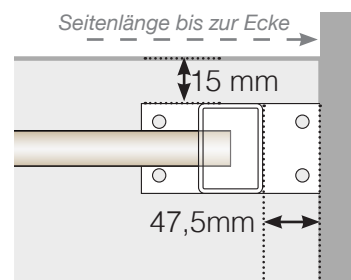

Maßvorlage

VERTO

Maßvorlage

PLATZIERUNG - ALUMINIUMPFOSTEN MIT FUB 50X70 PROFIL

Außenkante

Außenkante > 90°

INNENECKE > 90°

INNENECKE

Endpfosten

FREISTEHEND / AN DER WAND

Achtung: Die Zeichnungen sind nicht maßstabsgetreu

© Räckesbutiken Sweden AB - www.gelaenderladen.ch

2026-03-07 v.1.0

GELÄNDERLADEN.CH

Maßvorlage

PLATZIERUNG - ALUMINIUMPFOSTEN MIT FUB 50X50 PROFIL

Außenkante

Außenkante > 90°

INNENECKE > 90°

INNENECKE

Endpfosten

FREISTEHEND / AN DER WAND

Achtung: Die Zeichnungen sind nicht maßstabsgetreu

© Räckesbutiken Sweden AB - www.gelaenderladen.ch