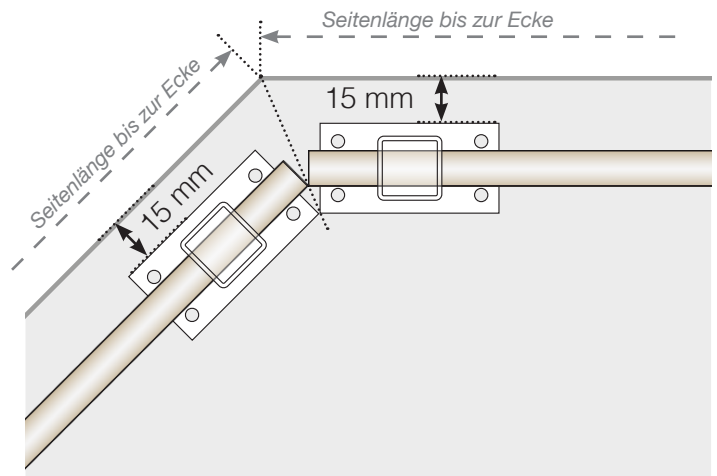

Maßvorlage

VERTO

Maßvorlage

PLATZIERUNG - ALUMINIUMPFOSTEN MIT FUB 50X70 PROFIL

Außenkante

Außenkante > 90°

INNENECKE > 90°

INNENECKE

Endpfosten

FREISTEHEND / AN DER WAND

Achtung: Die Zeichnungen sind nicht maßstabsgetreu

© Räckesbutiken Sweden AB - www.gelaenderladen.ch

2026-03-07 v.1.0

GELÄNDERLADEN.CH

Maßvorlage

PLATZIERUNG - ALUMINIUMPFOSTEN MIT FUB 50X50 PROFIL

Außenkante

Außenkante > 90°

INNENECKE > 90°

INNENECKE

Endpfosten

FREISTEHEND / AN DER WAND

Achtung: Die Zeichnungen sind nicht maßstabsgetreu

© Räckesbutiken Sweden AB - www.gelaenderladen.ch