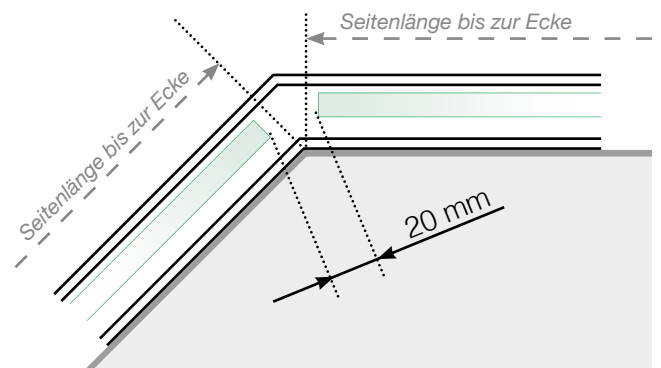

# Maßvorlage

Platzierung für Ganzglasgeländer- Klemmschiene  
Befestigung auf Betonoberfläche

## Außenecke

## Außenecke > 90°

## Innenecke > 90°