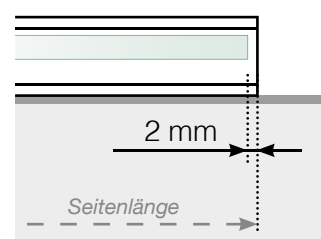

Abschluss

Freies Ende