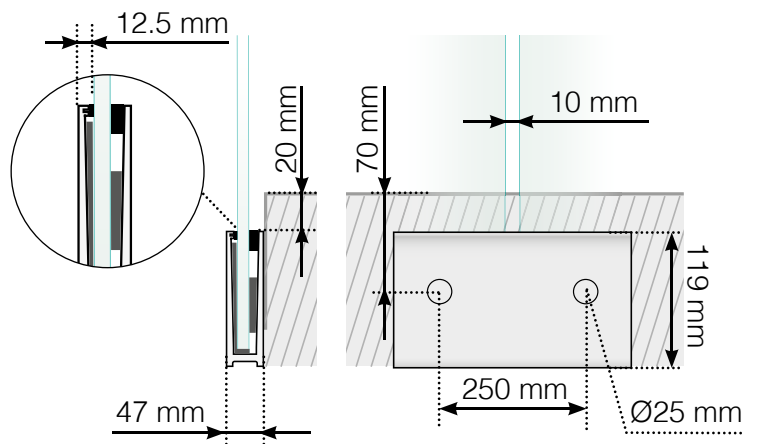

An einer Wand