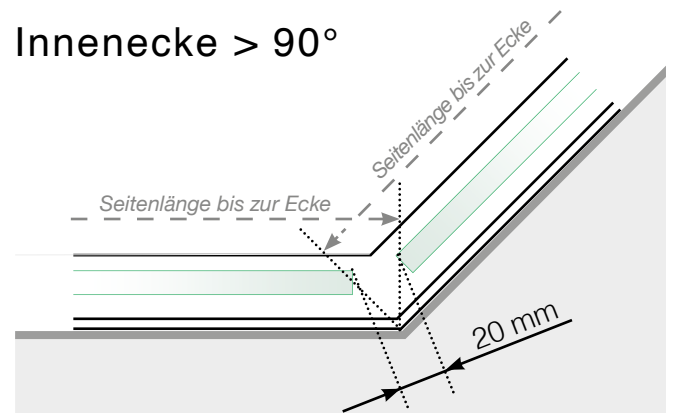

# Maßvorlage

Platzierung für Ganzglasgeländer- Klemmschiene  
Befestigung auf Betonoberfläche

## Außenecke

## Außenecke > 90°

## Innenecke > 90°