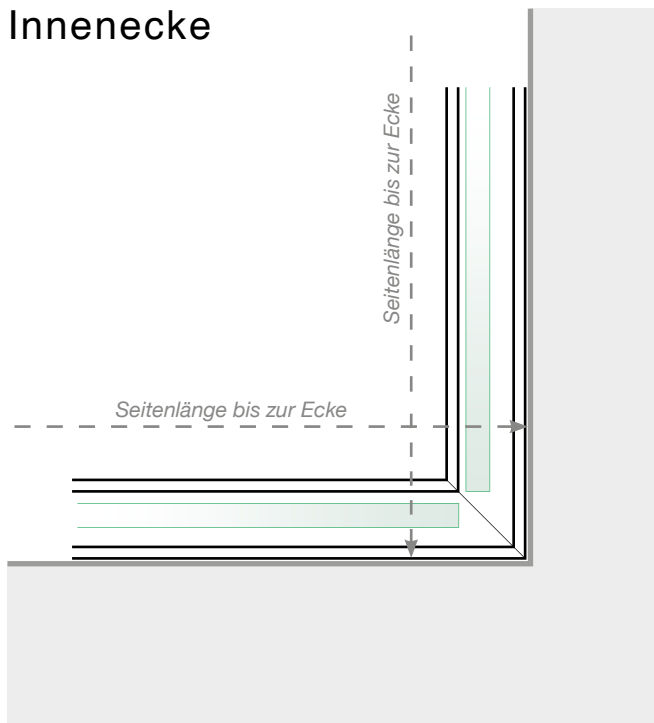

Maßvorlage

Platzierung für Ganzglasgeländer- Klemmschiene
Befestigung auf Betonoberfläche

Außenecke

Außenecke > 90°

Innenecke > 90°

Innenecke

Abschluss

Freies Ende

An einer Wand

Achtung: Die Zeichnungen sind nicht maßstabgetreu

© Räckesbutiken Sweden AB - www.gelaenderladen.ch

19.11.2020 v.1.0

GELÄNDERLADEN.CH