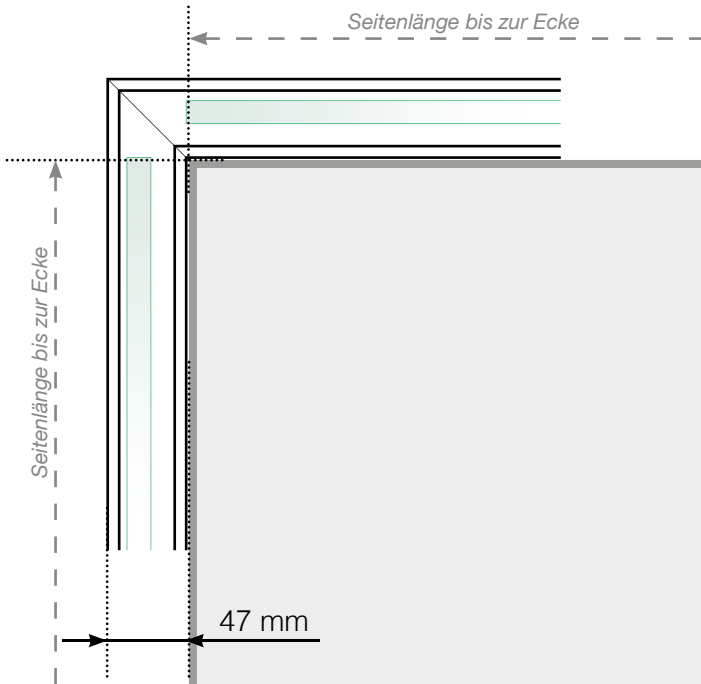

# Maßvorlage

Platzierung für Ganzglasgeländer- Klemmschiene  
Befestigung auf Betonoberfläche

## Außenecke

## Außenecke > 90°

## Innenecke > 90°