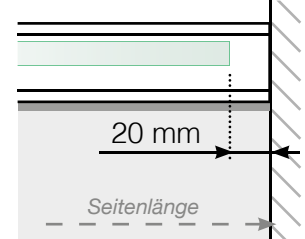

An einer Wand