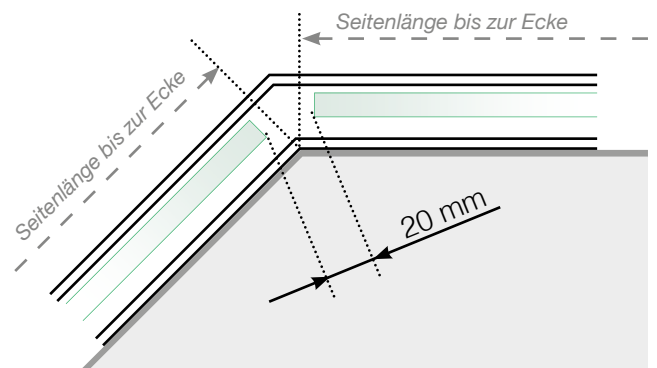

# Maßvorlage

## Platzierung für Ganzglasgeländer- Klemmschiene

### Außenecke > 90°

### Innenecke > 90°