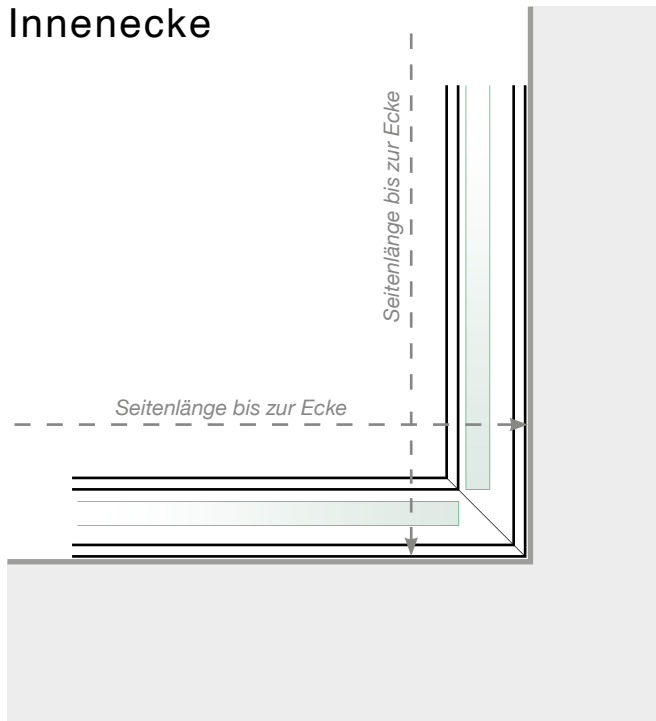

Maßvorlage

Platzierung für Ganzglasgeländer- Klemmschiene

Außenecke

Außenecke > 90°

Innenecke > 90°

Innenecke

Abschluss

Freies Ende

An einer Wand

Achtung: Die Zeichnungen sind nicht maßstabgetreu

© Räckesbutiken Sweden AB - www.gelaenderladen.ch

19.11.2020 v.1.0

GELÄNDERLADEN.CH