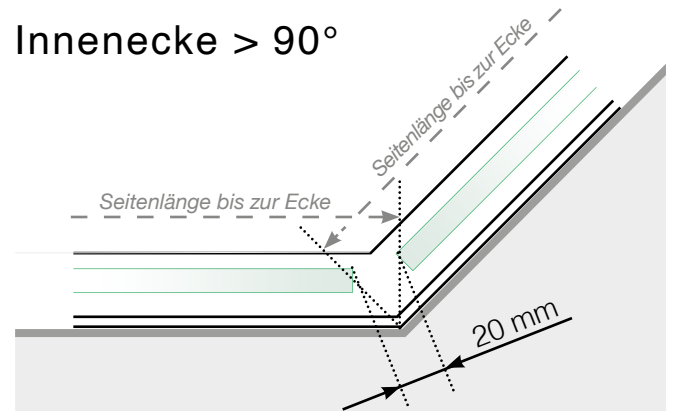

Innenecke > 90°