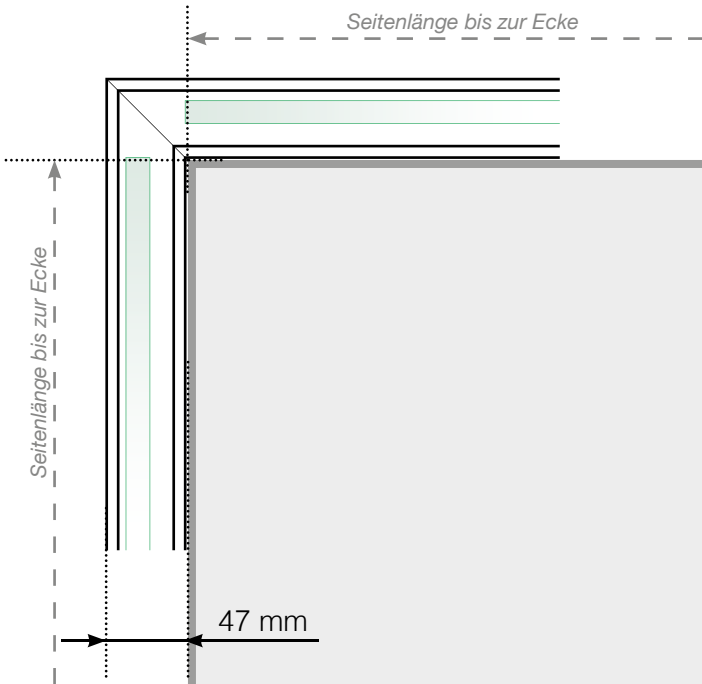

# Maßvorlage

## Platzierung für Ganzglasgeländer- Klemmschiene

### Außenecke > 90°

### Innenecke > 90°