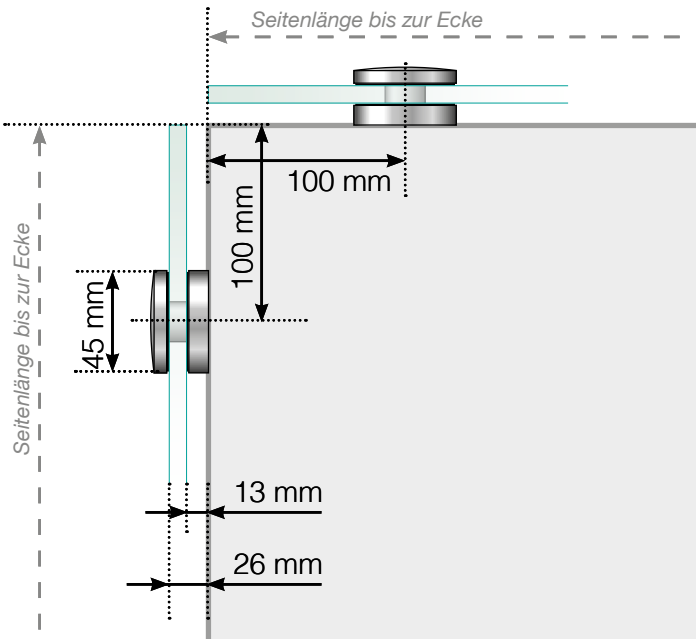

# Maßvorlage

## Platzierung - Ganzglas Punkthalter

### Außenecke > 90°

### Innenecke > 90°