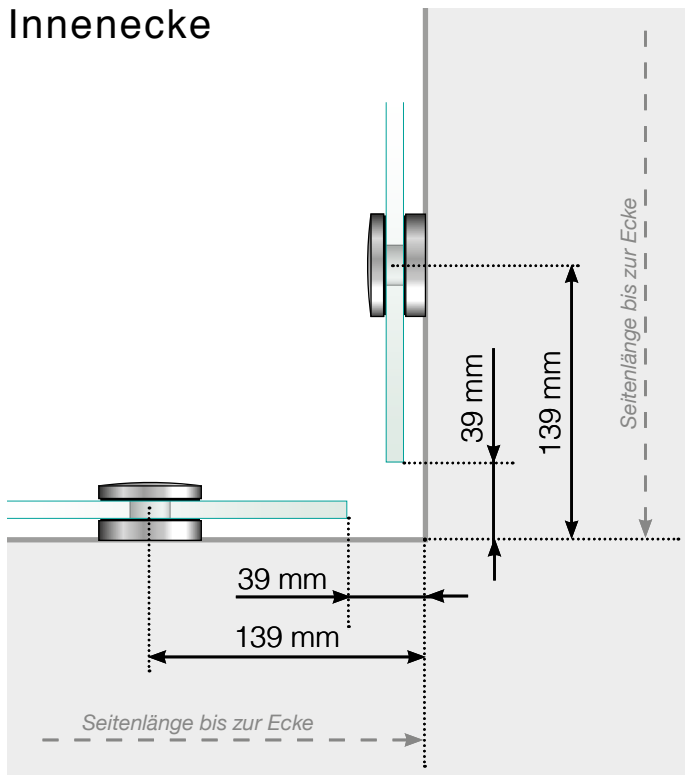

Innenecke

Abschluss

Freies Ende

An einer Wand