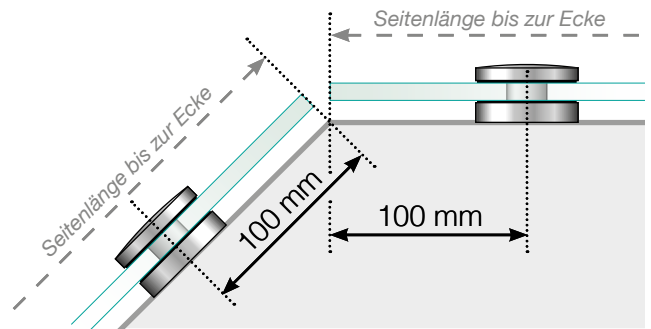

# Maßvorlage

## Platzierung - Ganzglas Punkthalter

### Außenecke > 90°

### Innenecke > 90°