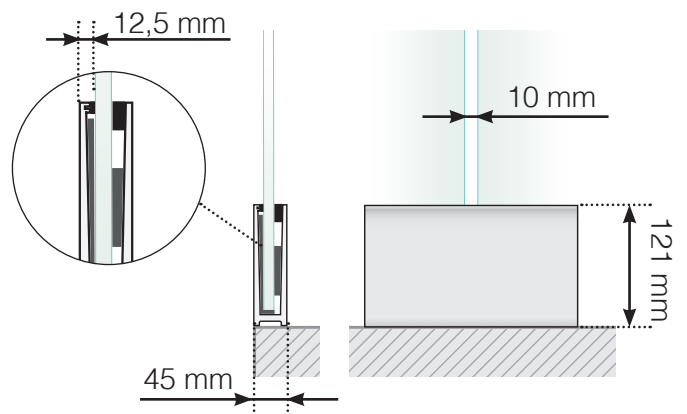

Maßvorlage

Platzierung - Ganzglas Klemmschiene seitlicher Verankerung

Außenecke

Außenecke > 90°

Innenecke > 90°

Innenecke

Abschluss

Freies Ende

An einer Wand

Achtung: Die Zeichnungen sind nicht maßstabgetreu

© Räckesbutiken Sweden AB - www.gelaenderladen.ch

19.11.2020 v.1.0