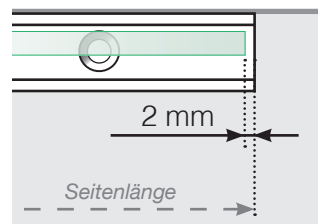

Maßvorlage

Platzierung - Ganzglas Klemmschiene seitlicher Verankerung

Außenecke

Außenecke > 90°

Innenecke > 90°

Innenecke

Abschluss

Freies Ende

An einer Wand

Achtung: Die Zeichnungen sind nicht maßstabgetreu

© Räckesbutiken Sweden AB - www.gelaenderladen.ch

19.11.2020 v.1.0