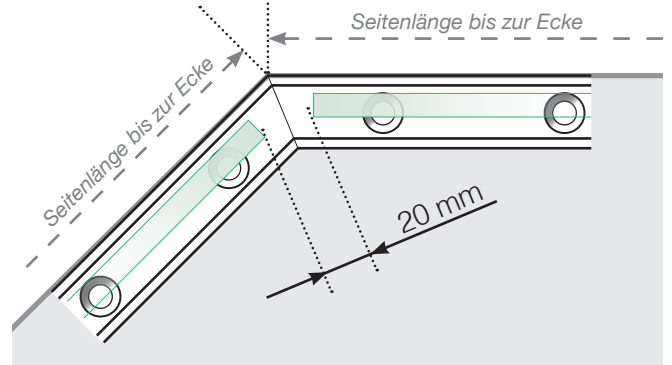

Maßvorlage

Platzierung - Ganzglas Klemmschiene seitlicher Verankerung

Außenecke

Außenecke > 90°

Innenecke > 90°

Innenecke

Abschluss

Freies Ende

An einer Wand

Achtung: Die Zeichnungen sind nicht maßstabgetreu

© Räckesbutiken Sweden AB - www.gelaenderladen.ch

19.11.2020 v.1.0