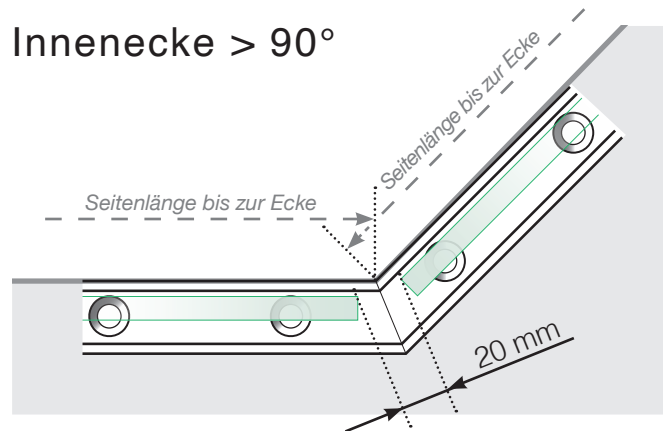

Maßvorlage

Platzierung - Ganzglas Klemmschiene seitlicher Verankerung

Außenecke

Außenecke > 90°

Innenecke > 90°

Innenecke

Abschluss

Freies Ende

An einer Wand

Achtung: Die Zeichnungen sind nicht maßstabgetreu

© Räckesbutiken Sweden AB - www.gelaenderladen.ch

19.11.2020 v.1.0