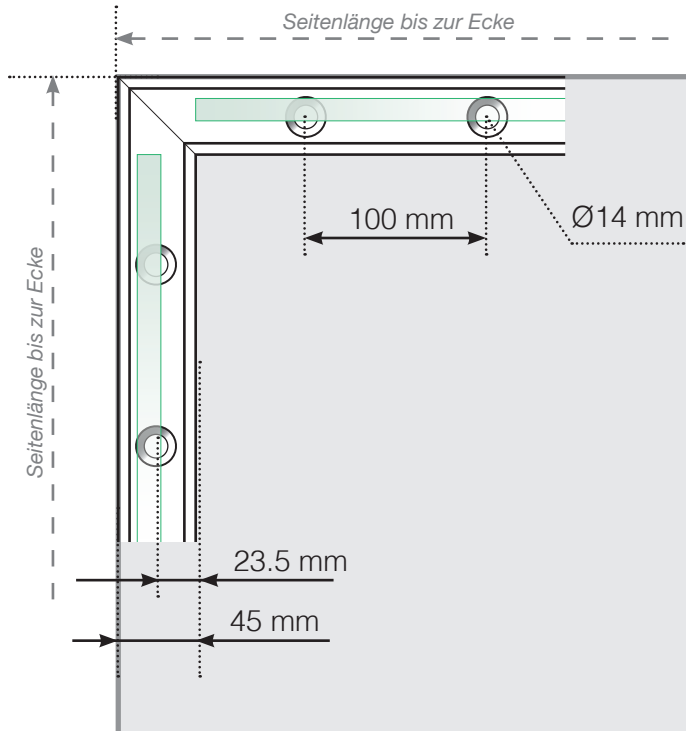

Maßvorlage

Platzierung - Ganzglas Klemmschiene seitlicher Verankerung

Außenecke

Außenecke > 90°

Innenecke > 90°

Innenecke

Abschluss

Freies Ende

An einer Wand

Achtung: Die Zeichnungen sind nicht maßstabgetreu

© Räckesbutiken Sweden AB - www.gelaenderladen.ch

19.11.2020 v.1.0