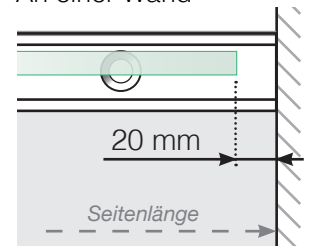

Maßvorlage

Platzierung - Ganzglas Klemmschiene seitlicher Verankerung

Außenecke

Außenecke > 90°

Innenecke > 90°

Innenecke

Abschluss

Freies Ende

An einer Wand

Achtung: Die Zeichnungen sind nicht maßstabgetreu

© Räckesbutiken Sweden AB - www.gelaenderladen.ch

19.11.2020 v.1.0