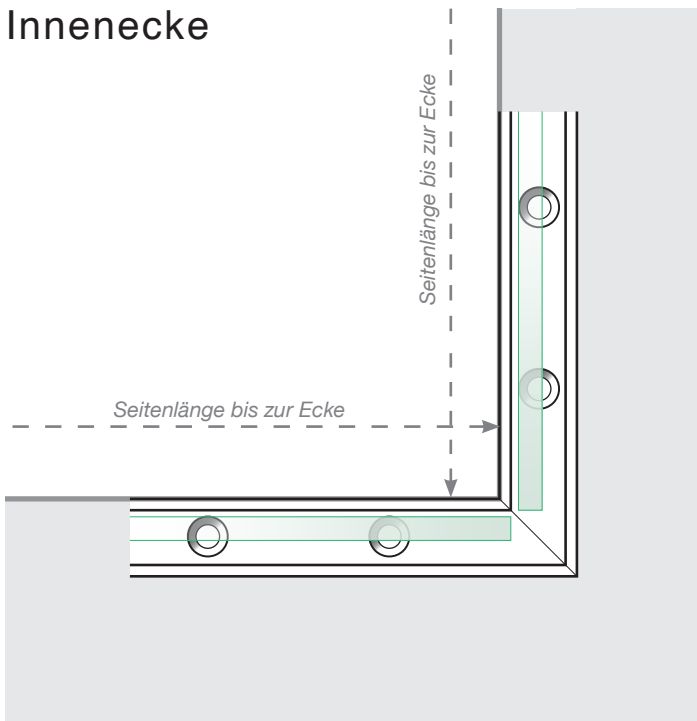

Maßvorlage

Platzierung - Ganzglas Klemmschiene seitlicher Verankerung

Außenecke

Außenecke > 90°

Innenecke > 90°

Innenecke

Abschluss

Freies Ende

An einer Wand

Achtung: Die Zeichnungen sind nicht maßstabgetreu

© Räckesbutiken Sweden AB - www.gelaenderladen.ch

19.11.2020 v.1.0