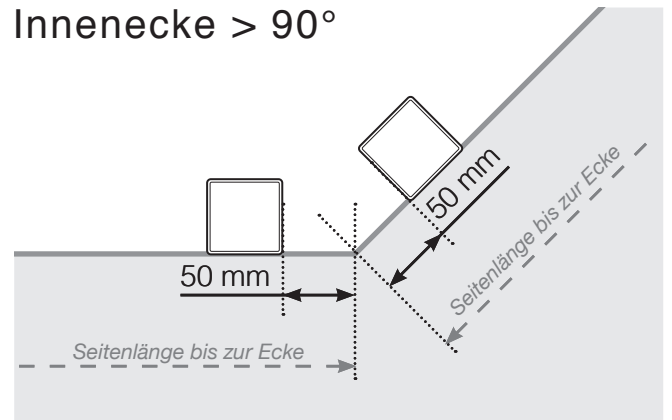

Maßvorlage

Platzierung - Aluminiumpfosten seitliche Verankerung

Außenecke

Außenecke > 90°

Innenecke > 90°

Innenecke

Endpfosten

Mit Handlauf

Ohne Handlauf

Achtung: Die Zeichnungen sind nicht maßstabgetreu

© Räckesbutiken Sweden AB - www.gelaenderladen.ch

27.05.2019 v.1.0

GELÄNDERLADEN.CH