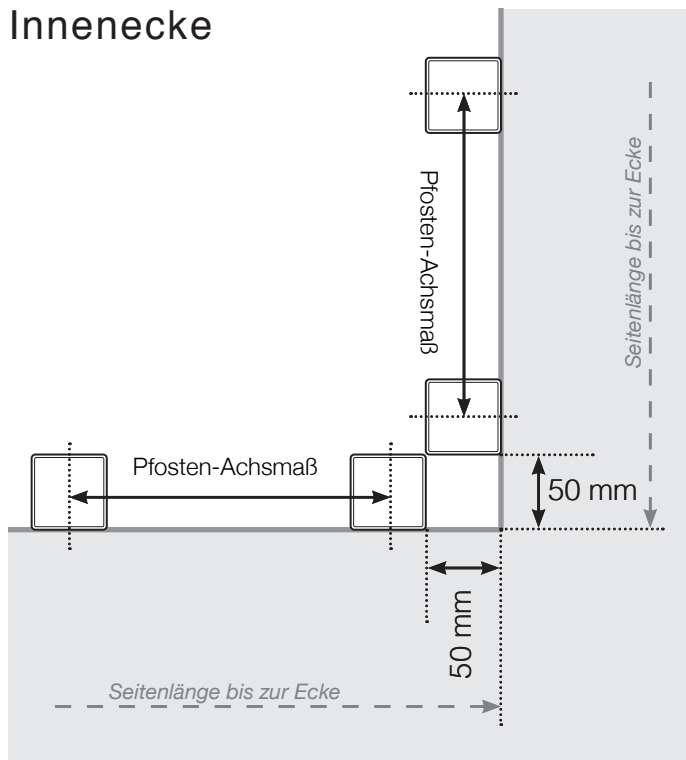

Maßvorlage

Platzierung - Aluminiumpfosten seitliche Verankerung

Außenecke

Außenecke > 90°

Innenecke > 90°

Innenecke

Endpfosten

Mit Handlauf