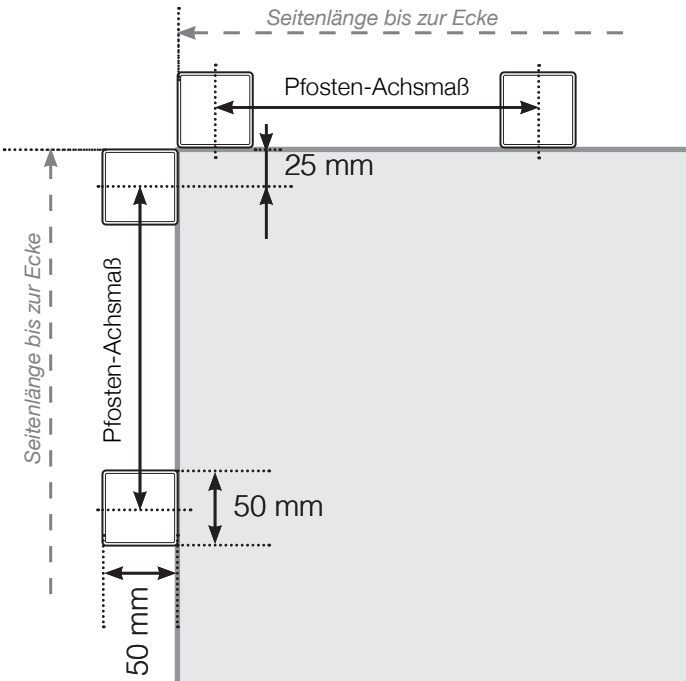

Maßvorlage

Platzierung - Aluminiumpfosten seitliche Verankerung

Außenecke

Außenecke > 90°

Innenecke > 90°

Innenecke

Endpfosten

Mit Handlauf

Ohne Handlauf

Achtung: Die Zeichnungen sind nicht maßstabgetreu

© Räckesbutiken Sweden AB - www.gelaenderladen.ch

27.05.2019 v.1.0

GELÄNDERLADEN.CH