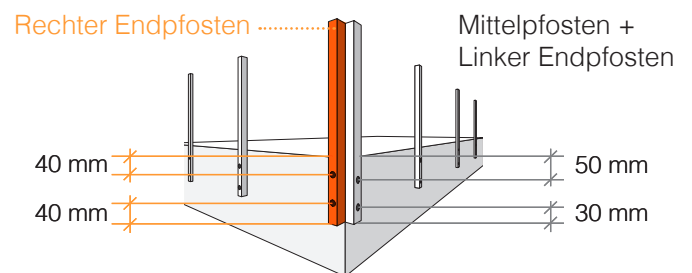

Ohne Handlauf