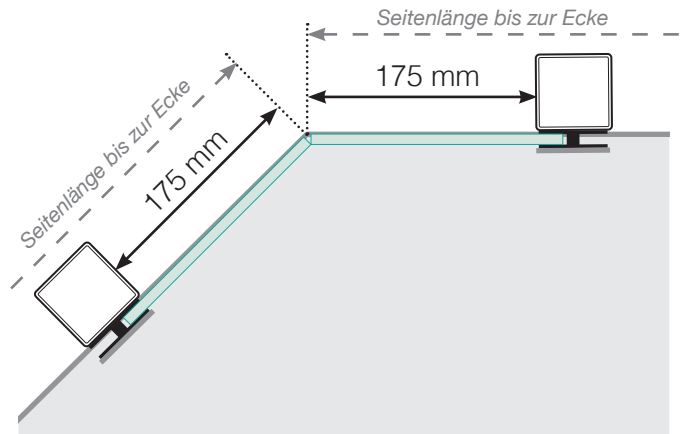

Maßvorlage

Platzierung - Aluminiumpfosten seitliche Verankerung

Außenecke

Außenecke > 90°

Innenecke > 90°

Innenecke

Endpfosten

Freies Ende

An einer Wand

Achtung: Die Zeichnungen sind nicht maßstabgetreu

© Räckesbutiken Sweden AB - www.gelaenderladen.ch

28.05.2019 v.1.0

GELÄNDERLADEN.CH