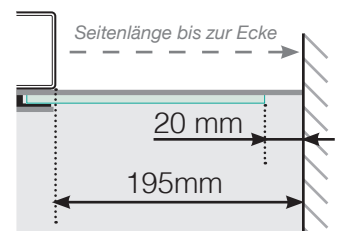

Maßvorlage

Platzierung - Aluminiumpfosten seitliche Verankerung

Außenecke

Außenecke > 90°

Innenecke > 90°

Innenecke

Endpfosten

Freies Ende

An einer Wand

Achtung: Die Zeichnungen sind nicht maßstabgetreu

© Räckesbutiken Sweden AB - www.gelaenderladen.ch

28.05.2019 v.1.0

GELÄNDERLADEN.CH