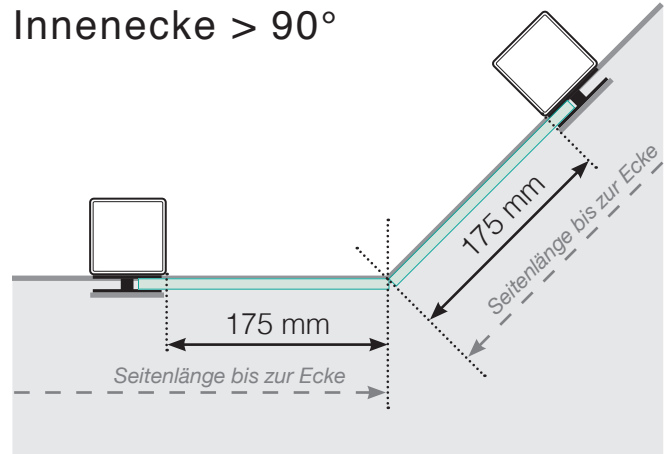

Maßvorlage

Platzierung - Aluminiumpfosten seitliche Verankerung

Außenecke

Außenecke > 90°

Innenecke > 90°

Innenecke

Endpfosten

Freies Ende

An einer Wand

Achtung: Die Zeichnungen sind nicht maßstabgetreu

© Räckesbutiken Sweden AB - www.gelaenderladen.ch

28.05.2019 v.1.0

GELÄNDERLADEN.CH