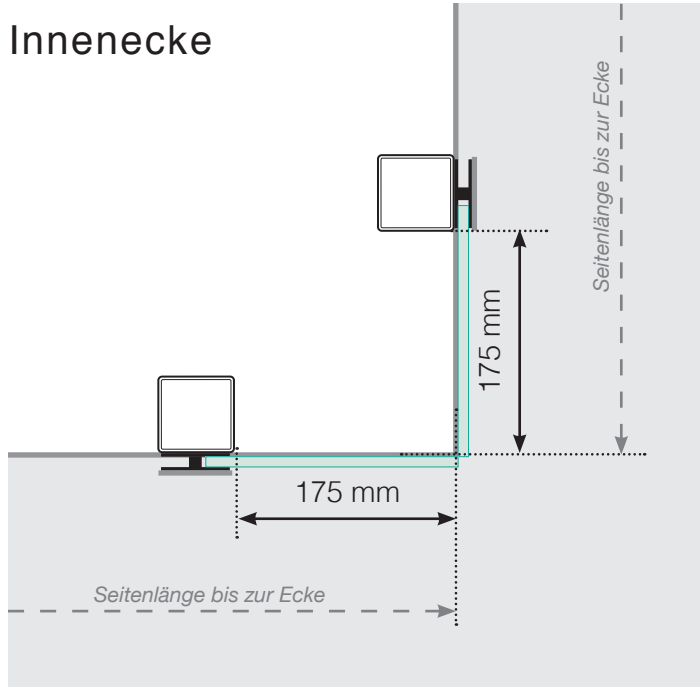

Maßvorlage

Platzierung - Aluminiumpfosten seitliche Verankerung

Außenecke

Außenecke > 90°

Innenecke > 90°

Innenecke

Endpfosten

Freies Ende

An einer Wand

Achtung: Die Zeichnungen sind nicht maßstabgetreu

© Räckesbutiken Sweden AB - www.gelaenderladen.ch

28.05.2019 v.1.0

GELÄNDERLADEN.CH