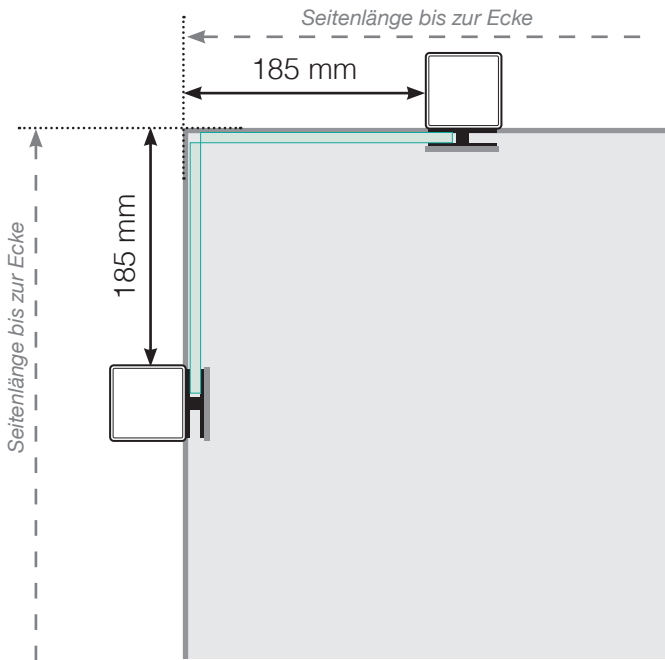

Maßvorlage

Platzierung - Aluminiumpfosten seitliche Verankerung

Außenecke

Außenecke > 90°

Innenecke > 90°

Innenecke

Endpfosten

Freies Ende

An einer Wand

Achtung: Die Zeichnungen sind nicht maßstabgetreu

© Räckesbutiken Sweden AB - www.gelaenderladen.ch

28.05.2019 v.1.0

GELÄNDERLADEN.CH