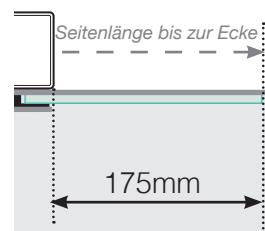

Maßvorlage

Platzierung - Aluminiumpfosten seitliche Verankerung

Außenecke

Außenecke > 90°

Innenecke > 90°

Innenecke

Endpfosten

Freies Ende

An einer Wand

Achtung: Die Zeichnungen sind nicht maßstabgetreu

© Räckesbutiken Sweden AB - www.gelaenderladen.ch

28.05.2019 v.1.0

GELÄNDERLADEN.CH