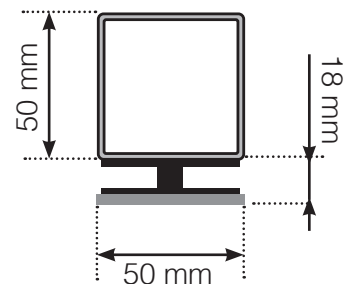

An einer Wand