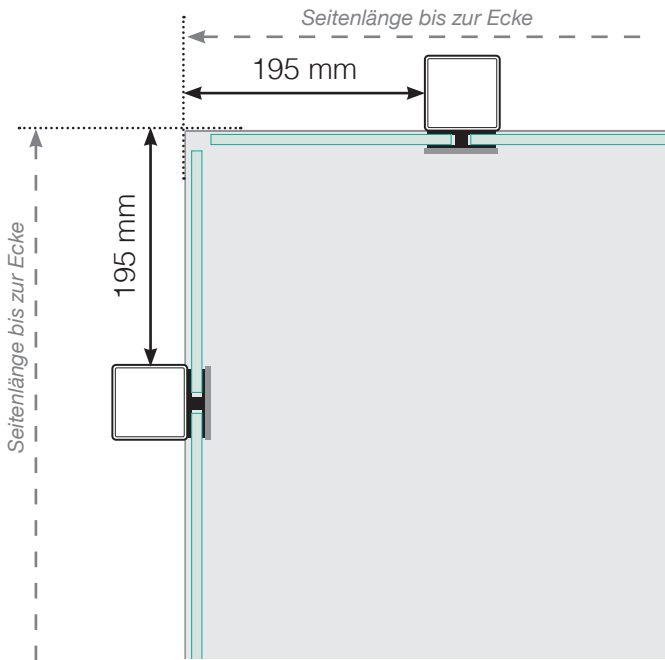

Maßvorlage

Platzierung - Aluminiumpfosten seitliche Verankerung

Außenecke

Außenecke > 90°

Innenecke > 90°

Innenecke

Endpfosten

Freies Ende

An einer Wand

Achtung: Die Zeichnungen sind nicht maßstabgetreu

© Räckesbutiken Sweden AB - www.gelaenderladen.at

01.03.2021 v.2.0

GELÄNDERLADEN.CH