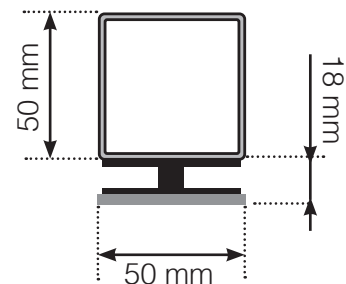

Achtung: Die Zeichnungen sind nicht maßstabgetreu

© Räckesbutiken Sweden AB - www.gelaenderladen.at

01.03.2021 v.2.0

GELÄNDERLADEN.CH