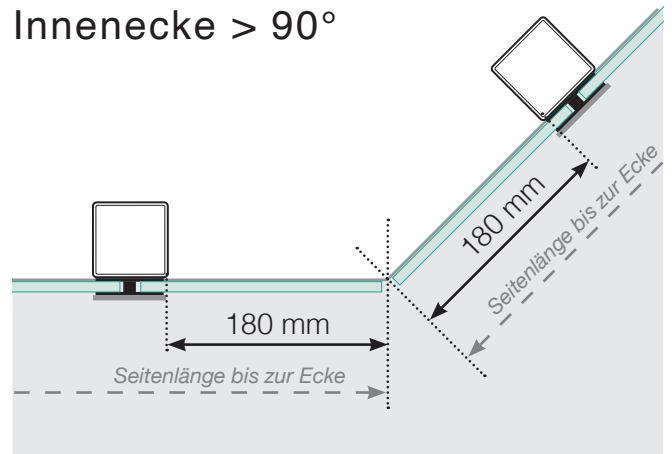

Maßvorlage

Platzierung - Aluminiumpfosten seitliche Verankerung

Außenecke

Außenecke > 90°

Innenecke > 90°

Innenecke

Endpfosten

Freies Ende

An einer Wand

Achtung: Die Zeichnungen sind nicht maßstabgetreu

© Räckesbutiken Sweden AB - www.gelaenderladen.at

01.03.2021 v.2.0

GELÄNDERLADEN.CH