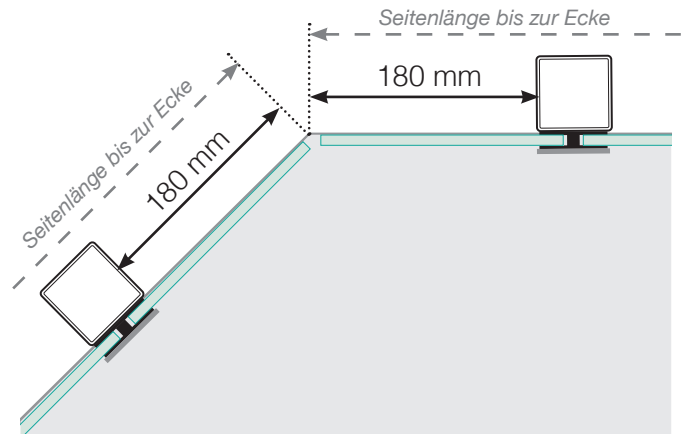

Maßvorlage

Platzierung - Aluminiumpfosten seitliche Verankerung

Außenecke

Außenecke > 90°

Innenecke > 90°

Innenecke

Endpfosten

Freies Ende

An einer Wand

Achtung: Die Zeichnungen sind nicht maßstabgetreu

© Räckesbutiken Sweden AB - www.gelaenderladen.at

01.03.2021 v.2.0

GELÄNDERLADEN.CH