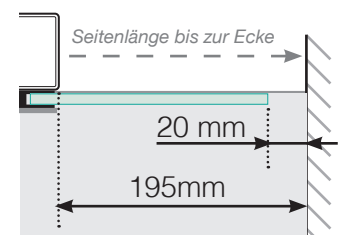

Maßvorlage

Platzierung - Aluminiumpfosten seitliche Verankerung

Außenecke

Außenecke > 90°

Innenecke > 90°

Innenecke

Endpfosten

Freies Ende

An einer Wand

Achtung: Die Zeichnungen sind nicht maßstabgetreu

© Räckesbutiken Sweden AB - www.gelaenderladen.at

01.03.2021 v.2.0

GELÄNDERLADEN.CH