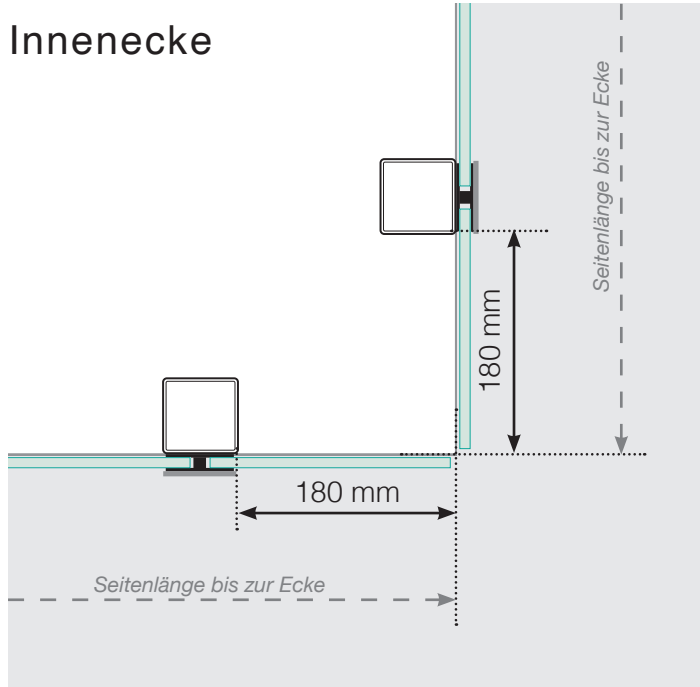

Maßvorlage

Platzierung - Aluminiumpfosten seitliche Verankerung

Außenecke

Außenecke > 90°

Innenecke > 90°

Innenecke

Endpfosten

Freies Ende

An einer Wand

Achtung: Die Zeichnungen sind nicht maßstabgetreu

© Räckesbutiken Sweden AB - www.gelaenderladen.at

01.03.2021 v.2.0

GELÄNDERLADEN.CH