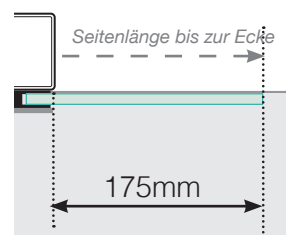

Maßvorlage

Platzierung - Aluminiumpfosten seitliche Verankerung

Außenecke

Außenecke > 90°

Innenecke > 90°

Innenecke

Endpfosten

Freies Ende

An einer Wand

Achtung: Die Zeichnungen sind nicht maßstabgetreu

© Räckesbutiken Sweden AB - www.gelaenderladen.at

01.03.2021 v.2.0

GELÄNDERLADEN.CH