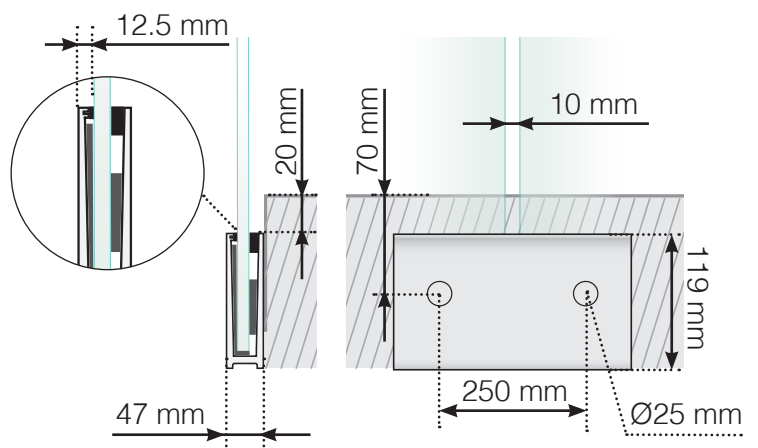

Maßvorlage

Platzierung für Ganzglasgeländer- Klemmschiene
Befestigung auf Betonoberfläche

Außenecke

Außenecke > 90°

Innenecke > 90°

Innenecke

Abschluss

Freies Ende

An einer Wand

Achtung: Die Zeichnungen sind nicht maßstabgetreu

© Räckesbutiken Sweden AB - www.gelaenderladen.ch

01.03.2020 v.1.0

GELÄNDERLADEN.CH