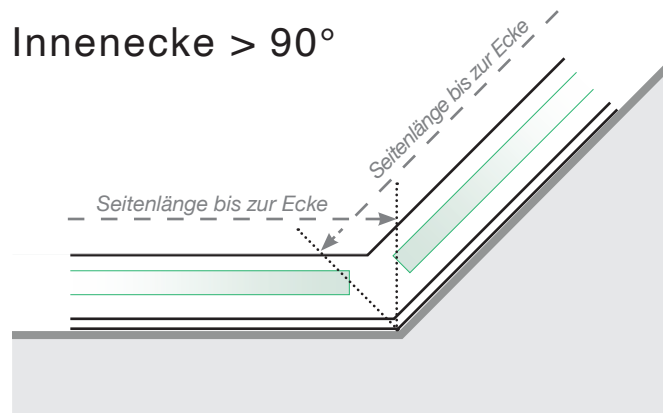

Maßvorlage

Platzierung für Ganzglasgeländer- Klemmschiene
Befestigung auf Betonoberfläche

Außenecke

Außenecke > 90°

Innenecke > 90°

Innenecke

Abschluss

Freies Ende

An einer Wand

Achtung: Die Zeichnungen sind nicht maßstabgetreu

© Räckesbutiken Sweden AB - www.gelaenderladen.ch

01.03.2020 v.1.0

GELÄNDERLADEN.CH