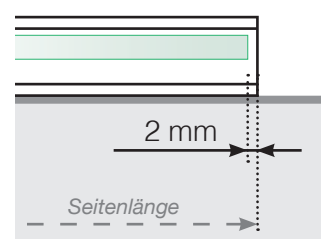

Maßvorlage

Platzierung für Ganzglasgeländer- Klemmschiene
Befestigung auf Betonoberfläche

Außenecke

Außenecke > 90°

Innenecke > 90°

Innenecke

Abschluss

Freies Ende

An einer Wand

Achtung: Die Zeichnungen sind nicht maßstabgetreu

© Räckesbutiken Sweden AB - www.gelaenderladen.ch

01.03.2020 v.1.0

GELÄNDERLADEN.CH