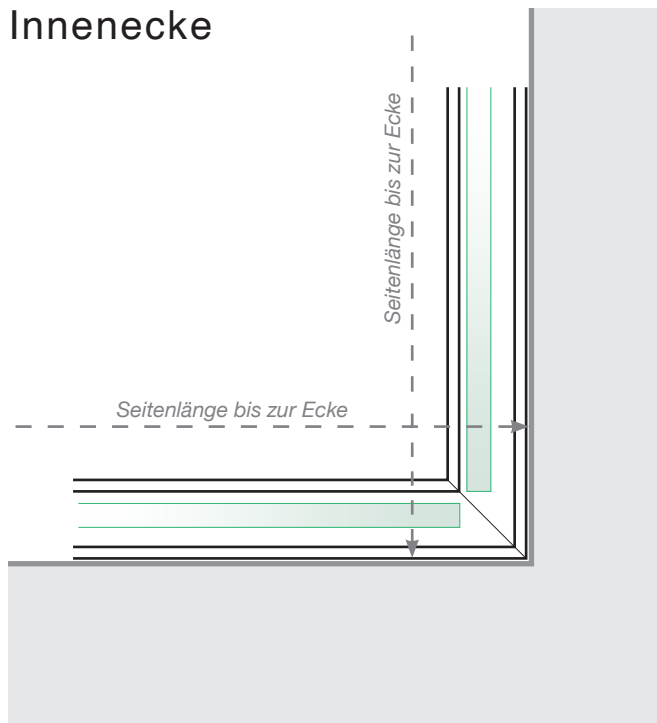

Maßvorlage

Platzierung für Ganzglasgeländer- Klemmschiene
Befestigung auf Betonoberfläche

Außenecke

Außenecke > 90°

Innenecke > 90°

Innenecke

Abschluss

Freies Ende

An einer Wand

Achtung: Die Zeichnungen sind nicht maßstabgetreu

© Räckesbutiken Sweden AB - www.gelaenderladen.ch

01.03.2020 v.1.0

GELÄNDERLADEN.CH