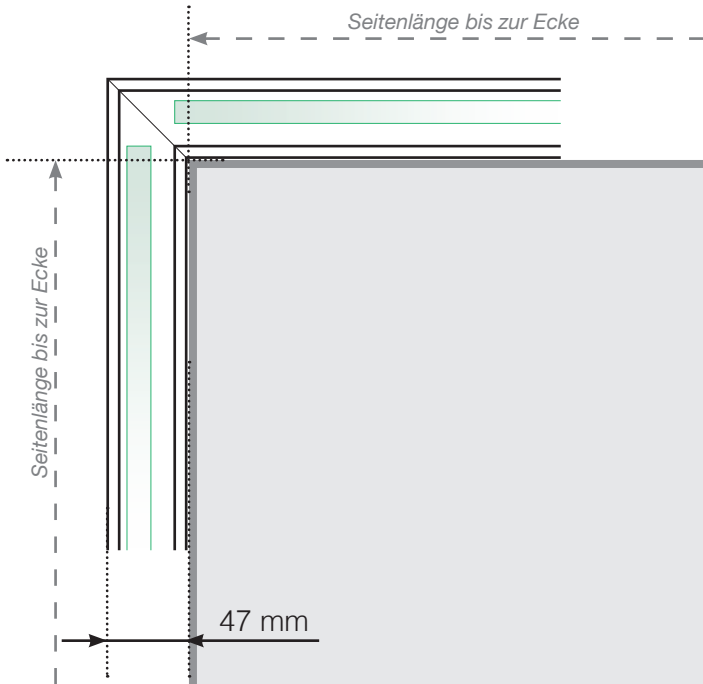

Maßvorlage

Platzierung für Ganzglasgeländer- Klemmschiene
Befestigung auf Betonoberfläche

Außenecke

Außenecke > 90°

Innenecke > 90°

Innenecke

Abschluss

Freies Ende

An einer Wand

Achtung: Die Zeichnungen sind nicht maßstabgetreu

© Räckesbutiken Sweden AB - www.gelaenderladen.ch

01.03.2020 v.1.0

GELÄNDERLADEN.CH