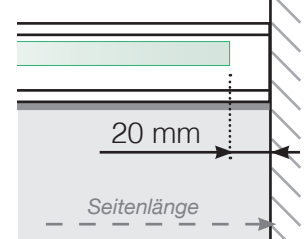

Maßvorlage

Platzierung für Ganzglasgeländer- Klemmschiene
Befestigung auf Betonoberfläche

Außenecke

Außenecke > 90°

Innenecke > 90°

Innenecke

Abschluss

Freies Ende

An einer Wand

Achtung: Die Zeichnungen sind nicht maßstabgetreu

© Räckesbutiken Sweden AB - www.gelaenderladen.ch

01.03.2020 v.1.0

GELÄNDERLADEN.CH