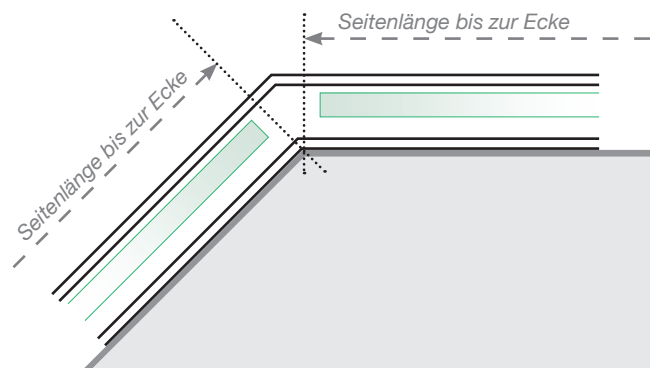

Maßvorlage

Platzierung für Ganzglasgeländer- Klemmschiene
Befestigung auf Betonoberfläche

Außenecke

Außenecke > 90°

Innenecke > 90°

Innenecke

Abschluss

Freies Ende

An einer Wand

Achtung: Die Zeichnungen sind nicht maßstabgetreu

© Räckesbutiken Sweden AB - www.gelaenderladen.ch

01.03.2020 v.1.0

GELÄNDERLADEN.CH