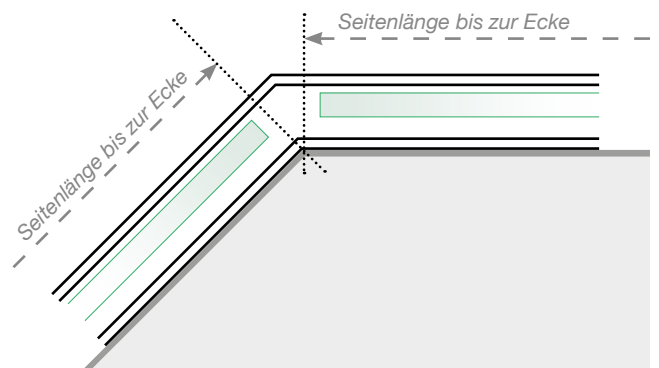

Maßvorlage

Platzierung für Ganzglasgeländer- Klemmschiene

Außenecke

Außenecke > 90°

Innenecke > 90°

Innenecke

Abschluss

Freies Ende

An einer Wand

Achtung: Die Zeichnungen sind nicht maßstabgetreu

© Räckesbutiken Sweden AB - www.gelaenderladen.ch

01.09.2019 v.1.0

GELÄNDERLADEN.CH