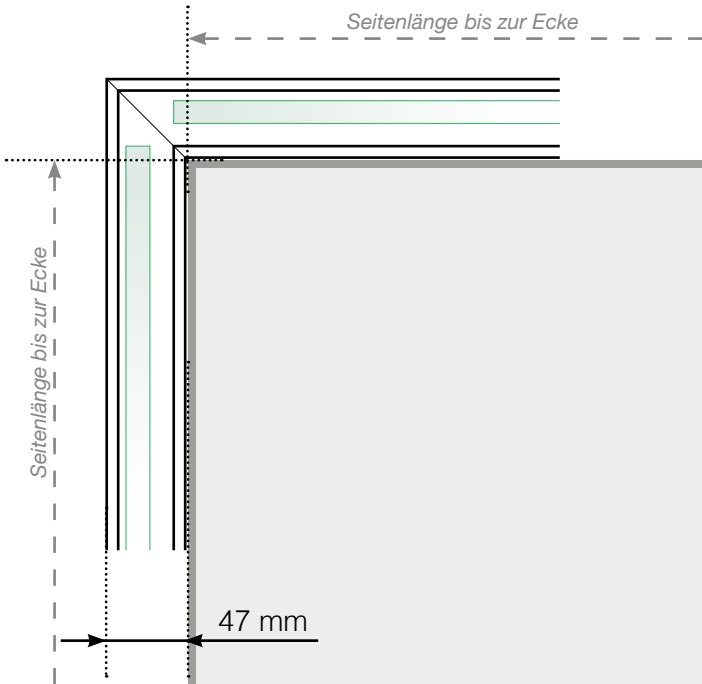

Maßvorlage

Platzierung für Ganzglasgeländer- Klemmschiene

Außenecke

Außenecke > 90°

Innenecke > 90°

Innenecke

Abschluss

Freies Ende

An einer Wand

Achtung: Die Zeichnungen sind nicht maßstabgetreu

© Räckesbutiken Sweden AB - www.gelaenderladen.ch

01.09.2019 v.1.0

GELÄNDERLADEN.CH