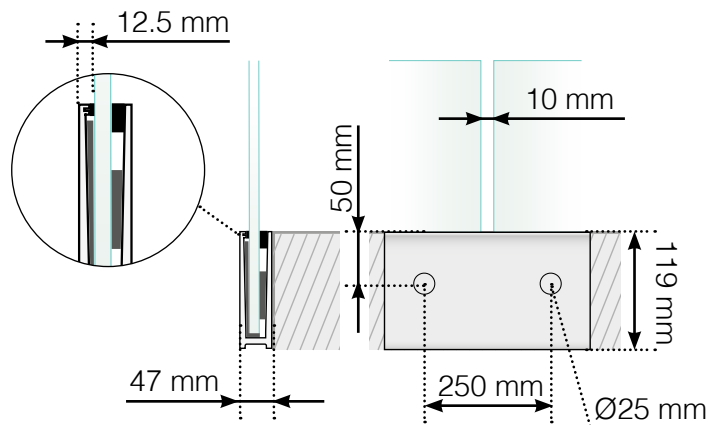

Maßvorlage

Platzierung für Ganzglasgeländer- Klemmschiene

Außenecke

Außenecke > 90°

Innenecke > 90°

Innenecke

Abschluss

Freies Ende

An einer Wand

Achtung: Die Zeichnungen sind nicht maßstabgetreu

© Räckesbutiken Sweden AB - www.gelaenderladen.ch

01.09.2019 v.1.0

GELÄNDERLADEN.CH