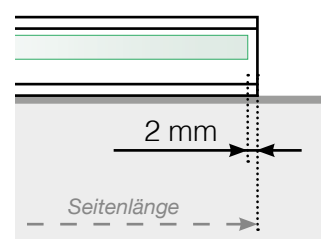

Maßvorlage

Platzierung für Ganzglasgeländer- Klemmschiene

Außenecke

Außenecke > 90°

Innenecke > 90°

Innenecke

Abschluss

Freies Ende

An einer Wand

Achtung: Die Zeichnungen sind nicht maßstabgetreu

© Räckesbutiken Sweden AB - www.gelaenderladen.ch

01.09.2019 v.1.0

GELÄNDERLADEN.CH