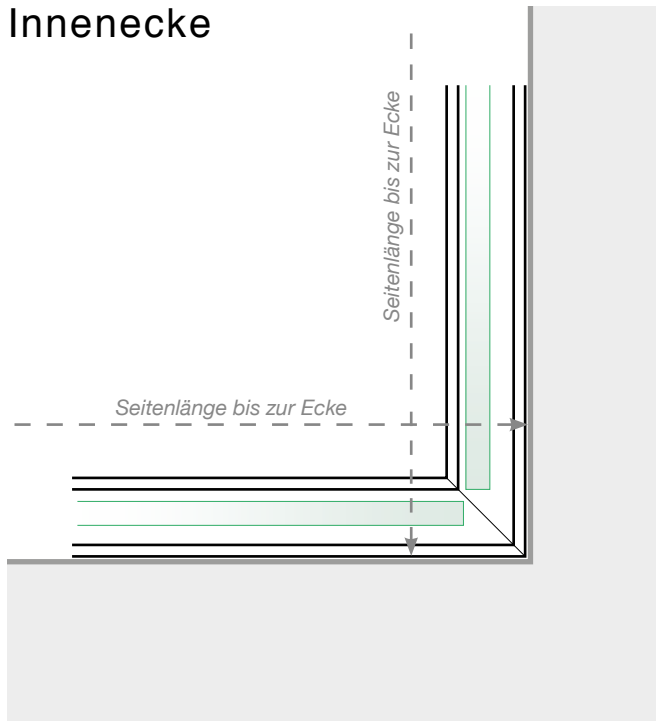

Maßvorlage

Platzierung für Ganzglasgeländer- Klemmschiene

Außenecke

Außenecke > 90°

Innenecke > 90°

Innenecke

Abschluss

Freies Ende

An einer Wand

Achtung: Die Zeichnungen sind nicht maßstabgetreu

© Räckesbutiken Sweden AB - www.gelaenderladen.ch

01.09.2019 v.1.0

GELÄNDERLADEN.CH