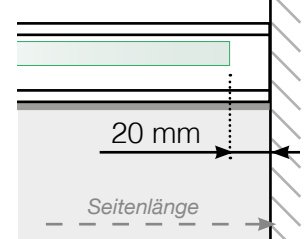

Maßvorlage

Platzierung für Ganzglasgeländer- Klemmschiene

Außenecke

Außenecke > 90°

Innenecke > 90°

Innenecke

Abschluss

Freies Ende

An einer Wand

Achtung: Die Zeichnungen sind nicht maßstabgetreu

© Räckesbutiken Sweden AB - www.gelaenderladen.ch

01.09.2019 v.1.0

GELÄNDERLADEN.CH