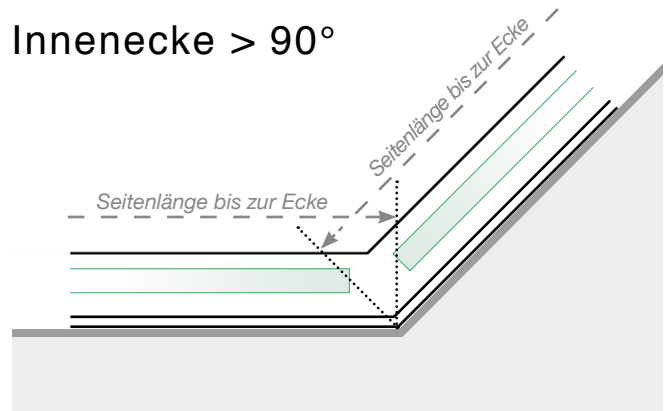

Maßvorlage

Platzierung für Ganzglasgeländer- Klemmschiene

Außenecke

Außenecke > 90°

Innenecke > 90°

Innenecke

Abschluss

Freies Ende

An einer Wand

Achtung: Die Zeichnungen sind nicht maßstabgetreu

© Räckesbutiken Sweden AB - www.gelaenderladen.ch

01.09.2019 v.1.0

GELÄNDERLADEN.CH