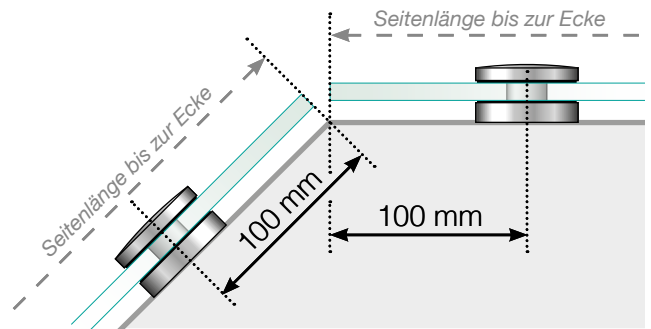

Maßvorlage

Platzierung - Ganzglas Punkthalter

Außenecke

Außenecke > 90°

Innenecke > 90°

Innenecke

Abschluss

Freies Ende

An einer Wand

Platzierung der Scheibenlöcher

Achtung: Die Zeichnungen sind nicht maßstabgetreu

© Räckesbutiken Sweden AB - www.gelaenderladen.ch

27.05.2019 v.1.0

GELÄNDERLADEN.CH