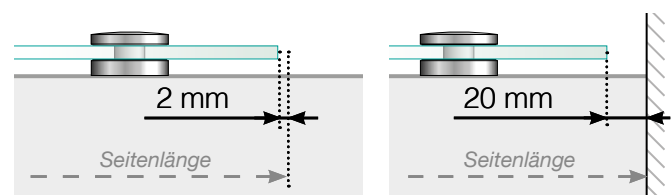

Maßvorlage

Platzierung - Ganzglas Punkthalter

Außenecke

Außenecke > 90°

Innenecke > 90°

Innenecke

Abschluss

Freies Ende

An einer Wand

Platzierung der Scheibenlöcher

Achtung: Die Zeichnungen sind nicht maßstabgetreu

© Räckesbutiken Sweden AB - www.gelaenderladen.ch

27.05.2019 v.1.0

GELÄNDERLADEN.CH