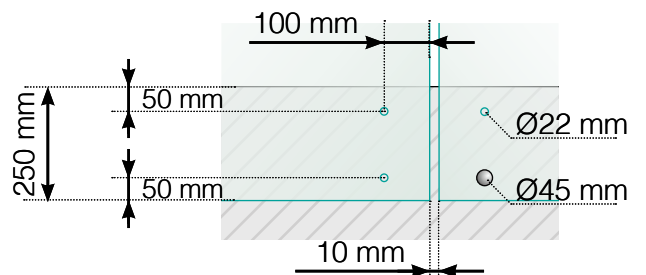

Maßvorlage

Platzierung - Ganzglas Punkthalter

Außenecke

Außenecke > 90°

Innenecke > 90°

Innenecke

Abschluss

Freies Ende

An einer Wand

Platzierung der Scheibenlöcher

Achtung: Die Zeichnungen sind nicht maßstabgetreu

© Räckesbutiken Sweden AB - www.gelaenderladen.ch

27.05.2019 v.1.0

GELÄNDERLADEN.CH