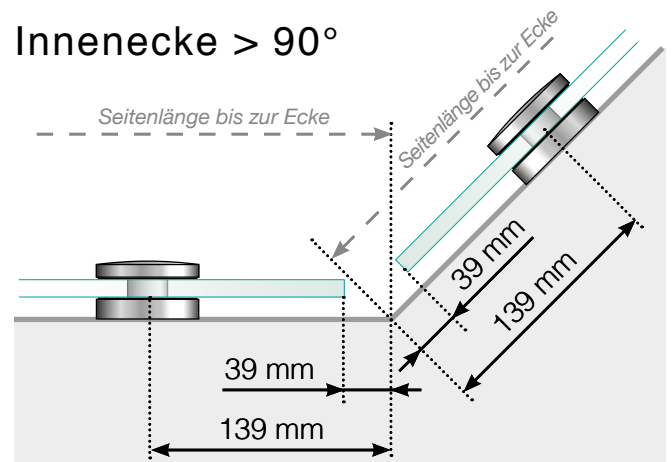

Maßvorlage

Platzierung - Ganzglas Punkthalter

Außenecke

Außenecke > 90°

Innenecke > 90°

Innenecke

Abschluss

Freies Ende

An einer Wand

Platzierung der Scheibenlöcher

Achtung: Die Zeichnungen sind nicht maßstabgetreu

© Räckesbutiken Sweden AB - www.gelaenderladen.ch

27.05.2019 v.1.0

GELÄNDERLADEN.CH