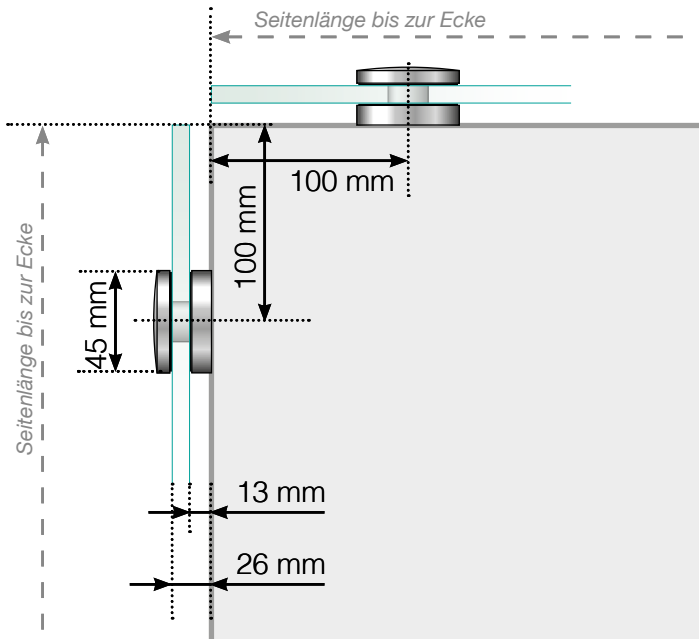

Maßvorlage

Platzierung - Ganzglas Punkthalter

Außenecke

Außenecke > 90°

Innenecke > 90°

Innenecke

Abschluss

Freies Ende

An einer Wand

Platzierung der Scheibenlöcher

Achtung: Die Zeichnungen sind nicht maßstabgetreu

© Räckesbutiken Sweden AB - www.gelaenderladen.ch

27.05.2019 v.1.0

GELÄNDERLADEN.CH