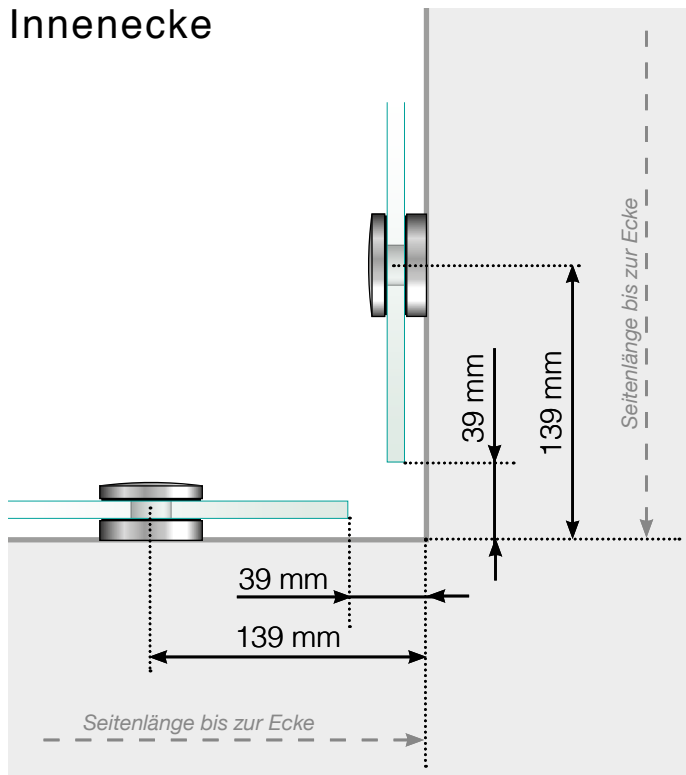

Maßvorlage

Platzierung - Ganzglas Punkthalter

Außenecke

Außenecke > 90°

Innenecke > 90°

Innenecke

Abschluss

Freies Ende

An einer Wand

Platzierung der Scheibenlöcher

Achtung: Die Zeichnungen sind nicht maßstabgetreu

© Räckesbutiken Sweden AB - www.gelaenderladen.ch

27.05.2019 v.1.0

GELÄNDERLADEN.CH