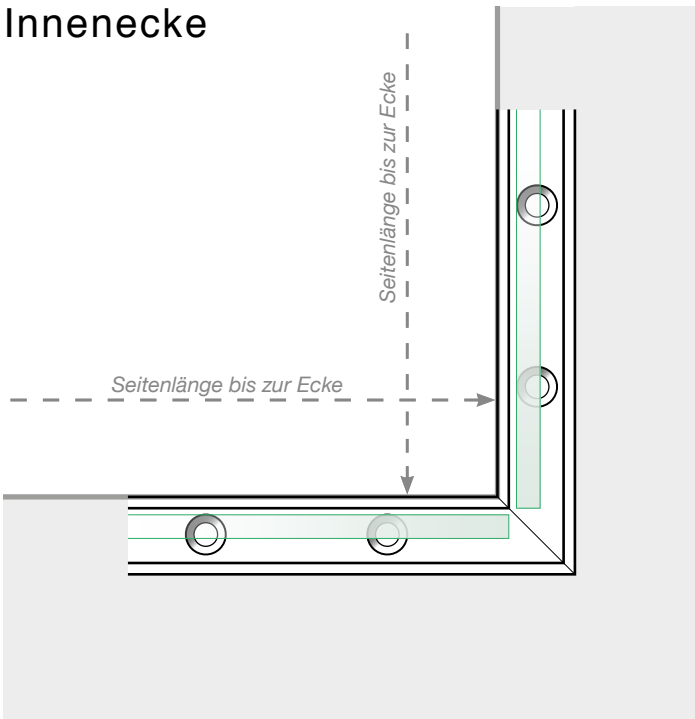

Maßvorlage

Platzierung - Ganzglas Klemmschiene

Außenecke

Außenecke > 90°

Innenecke > 90°

Innenecke

Abschluss

Freies Ende

An einer Wand

Achtung: Die Zeichnungen sind nicht maßstabgetreu

© Räckesbutiken Sweden AB - www.gelaenderladen.ch

27.05.2019 v.1.0