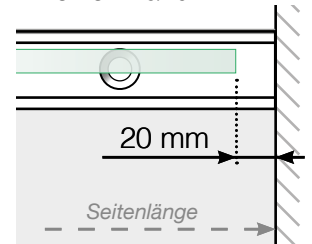

Maßvorlage

Platzierung - Ganzglas Klemmschiene

Außenecke

Außenecke > 90°

Innenecke > 90°

Innenecke

Abschluss

Freies Ende

An einer Wand

Achtung: Die Zeichnungen sind nicht maßstabgetreu

© Räckesbutiken Sweden AB - www.gelaenderladen.ch

27.05.2019 v.1.0