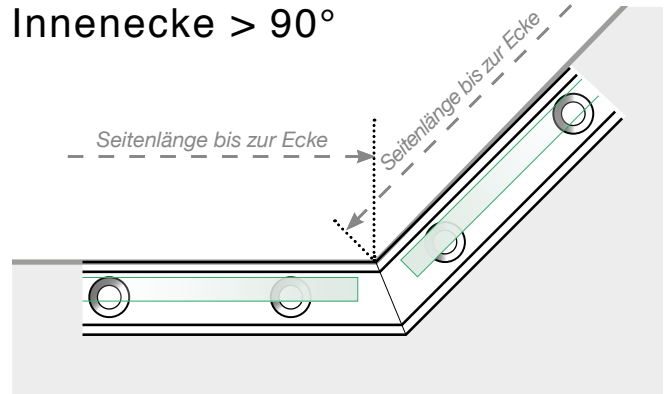

Maßvorlage

Platzierung - Ganzglas Klemmschiene

Außenecke

Außenecke > 90°

Innenecke > 90°

Innenecke

Abschluss

Freies Ende

An einer Wand

Achtung: Die Zeichnungen sind nicht maßstabgetreu

© Räckesbutiken Sweden AB - www.gelaenderladen.ch

27.05.2019 v.1.0