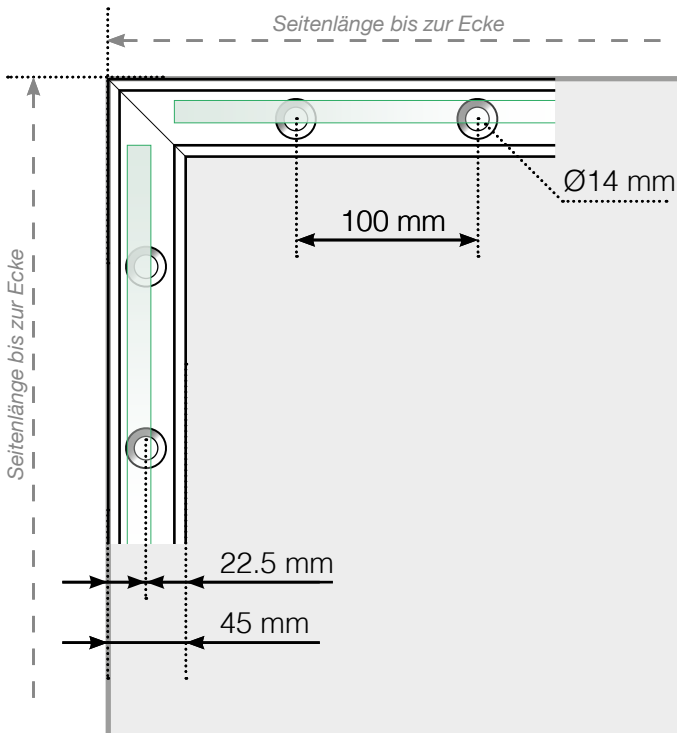

Maßvorlage

Platzierung - Ganzglas Klemmschiene

Außenecke

Außenecke > 90°

Innenecke > 90°

Innenecke

Abschluss

Freies Ende

An einer Wand

Achtung: Die Zeichnungen sind nicht maßstabgetreu

© Räckesbutiken Sweden AB - www.gelaenderladen.ch

27.05.2019 v.1.0