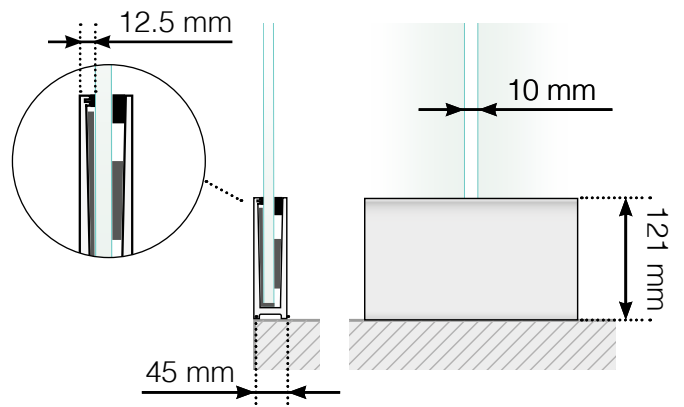

Maßvorlage

Platzierung - Ganzglas Klemmschiene

Außenecke

Außenecke > 90°

Innenecke > 90°

Innenecke

Abschluss

Freies Ende

An einer Wand

Achtung: Die Zeichnungen sind nicht maßstabgetreu

© Räckesbutiken Sweden AB - www.gelaenderladen.ch

27.05.2019 v.1.0