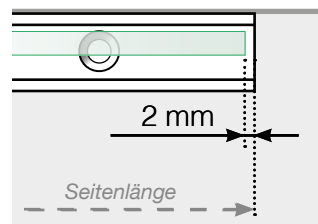

Maßvorlage

Platzierung - Ganzglas Klemmschiene

Außenecke

Außenecke > 90°

Innenecke > 90°

Innenecke

Abschluss

Freies Ende

An einer Wand

Achtung: Die Zeichnungen sind nicht maßstabgetreu

© Räckesbutiken Sweden AB - www.gelaenderladen.ch

27.05.2019 v.1.0