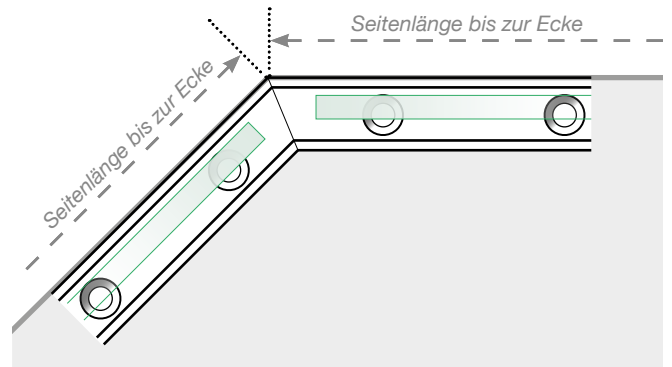

Maßvorlage

Platzierung - Ganzglas Klemmschiene

Außenecke

Außenecke > 90°

Innenecke > 90°

Innenecke

Abschluss

Freies Ende

An einer Wand

Achtung: Die Zeichnungen sind nicht maßstabgetreu

© Räckesbutiken Sweden AB - www.gelaenderladen.ch

27.05.2019 v.1.0