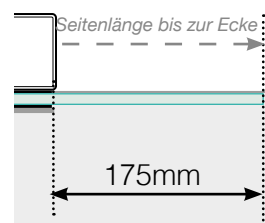

Maßvorlage

Platzierung - Aluminiumpfosten seitliche Verankerung

Außenecke

Außenecke > 90°

Innenecke

Innenecke > 90°

Endpfosten

Freies Ende

An einer Wand

Abstand bei geraden Sektionen

Achtung: Die Zeichnungen sind nicht maßstabgetreu

© Räckesbutiken Sweden AB - www.gelaenderladen.de

01.09.2019 v.1.0

MAISONDUGARDE-CORPS.CH