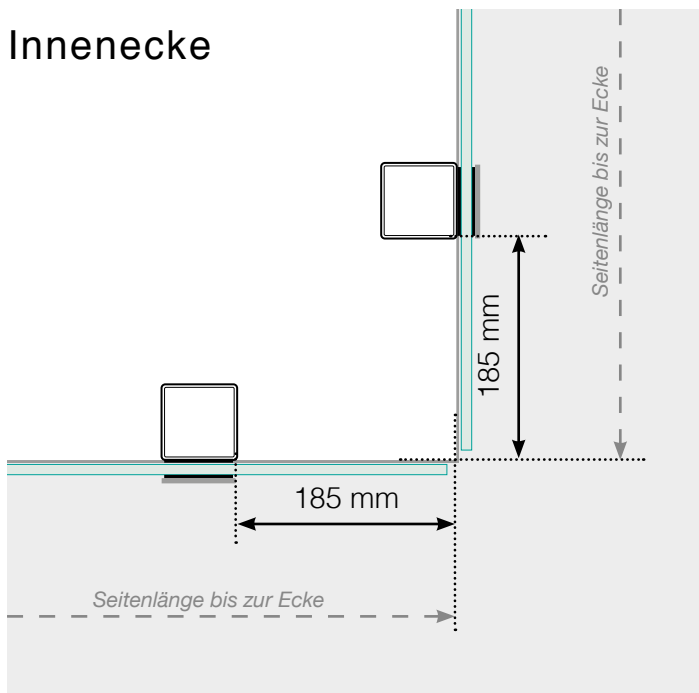

Maßvorlage

Platzierung - Aluminiumpfosten seitliche Verankerung

Außenecke

Außenecke > 90°

Innenecke

Innenecke > 90°

Endpfosten

Freies Ende

An einer Wand

Abstand bei geraden Sektionen

Achtung: Die Zeichnungen sind nicht maßstabgetreu

© Räckesbutiken Sweden AB - www.gelaenderladen.de

01.09.2019 v.1.0

MAISONDUGARDE-CORPS.CH