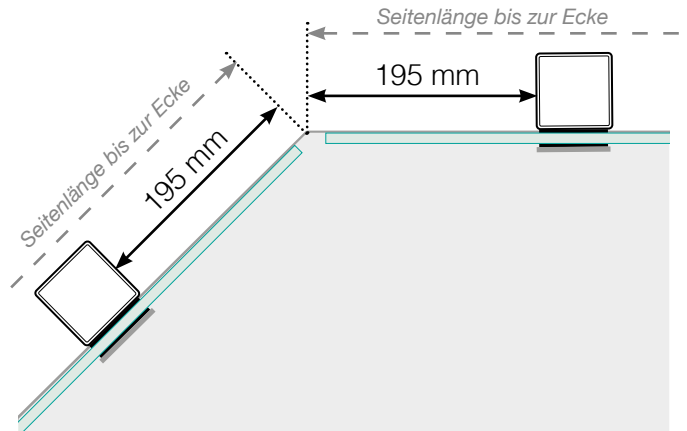

Maßvorlage

Platzierung - Aluminiumpfosten seitliche Verankerung

Außenecke

Außenecke > 90°

Innenecke

Innenecke > 90°

Endpfosten

Freies Ende

An einer Wand

Abstand bei geraden Sektionen

Achtung: Die Zeichnungen sind nicht maßstabgetreu

© Räckesbutiken Sweden AB - www.gelaenderladen.de

01.09.2019 v.1.0

MAISONDUGARDE-CORPS.CH