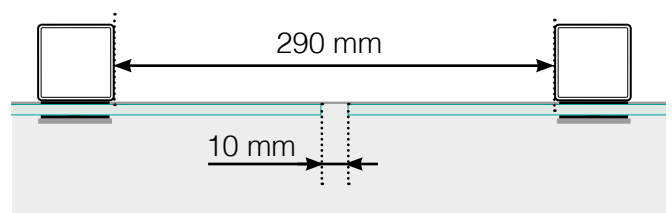

Maßvorlage

Platzierung - Aluminiumpfosten seitliche Verankerung

Außenecke

Außenecke > 90°

Innenecke

Innenecke > 90°

Endpfosten

Freies Ende

An einer Wand

Abstand bei geraden Sektionen

Achtung: Die Zeichnungen sind nicht maßstabgetreu

© Räckesbutiken Sweden AB - www.gelaenderladen.de

01.09.2019 v.1.0

MAISONDUGARDE-CORPS.CH