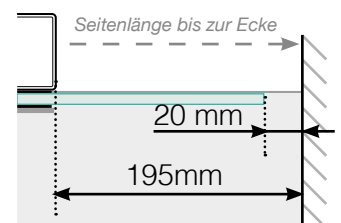

Maßvorlage

Platzierung - Aluminiumpfosten seitliche Verankerung

Außenecke

Außenecke > 90°

Innenecke

Innenecke > 90°

Endpfosten

Freies Ende

An einer Wand

Abstand bei geraden Sektionen

Achtung: Die Zeichnungen sind nicht maßstabgetreu

© Räckesbutiken Sweden AB - www.gelaenderladen.de

01.09.2019 v.1.0

MAISONDUGARDE-CORPS.CH