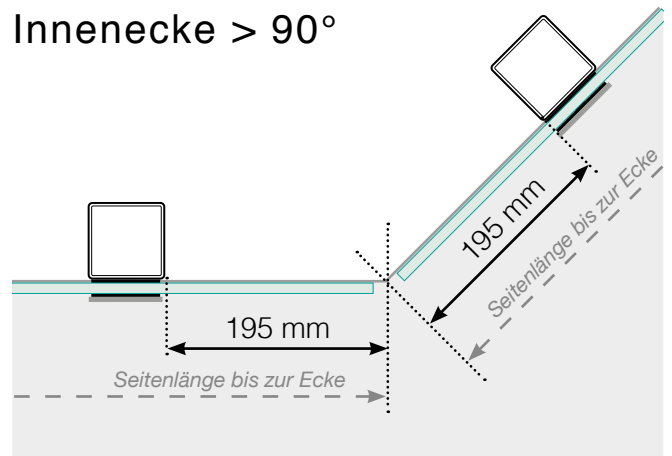

Maßvorlage

Platzierung - Aluminiumpfosten seitliche Verankerung

Außenecke

Außenecke > 90°

Innenecke

Innenecke > 90°

Endpfosten

Freies Ende

An einer Wand

Abstand bei geraden Sektionen

Achtung: Die Zeichnungen sind nicht maßstabgetreu

© Räckesbutiken Sweden AB - www.gelaenderladen.de

01.09.2019 v.1.0

MAISONDUGARDE-CORPS.CH