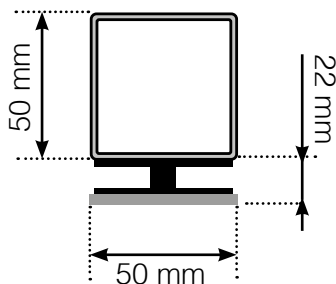

Maßvorlage

Platzierung - Aluminiumpfosten seitliche Verankerung

Außenecke

Außenecke > 90°

Innenecke

Innenecke > 90°

Endpfosten

Freies Ende

An einer Wand

Abstand bei geraden Sektionen

Achtung: Die Zeichnungen sind nicht maßstabgetreu

© Räckesbutiken Sweden AB - www.gelaenderladen.de

01.09.2019 v.1.0

MAISONDUGARDE-CORPS.CH