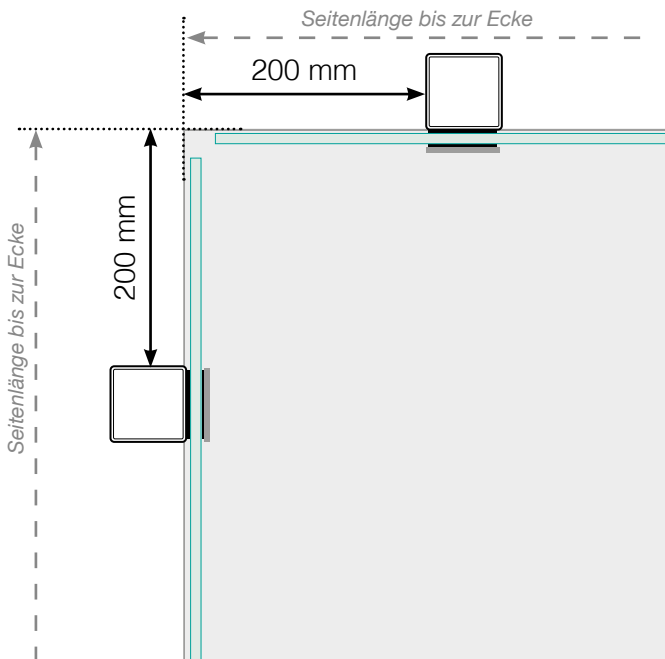

Maßvorlage

Platzierung - Aluminiumpfosten seitliche Verankerung

Außenecke

Außenecke > 90°

Innenecke

Innenecke > 90°

Endpfosten

Freies Ende

An einer Wand

Abstand bei geraden Sektionen

Achtung: Die Zeichnungen sind nicht maßstabgetreu

© Räckesbutiken Sweden AB - www.gelaenderladen.de

01.09.2019 v.1.0

MAISONDUGARDE-CORPS.CH