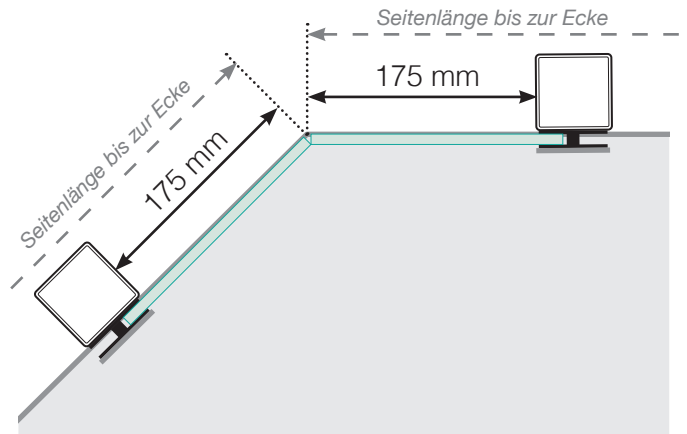

Maßvorlage

Platzierung - Aluminiumpfosten seitliche Verankerung

Außenecke

Außenecke > 90°

Innenecke > 90°

Innenecke

Endpfosten

Freies Ende

An einer Wand

Achtung: Die Zeichnungen sind nicht maßstabgetreu

© Räckesbutiken Sweden AB - www.gelaenderladen.ch

28.05.2019 v.1.0

GELÄNDERLADEN.CH