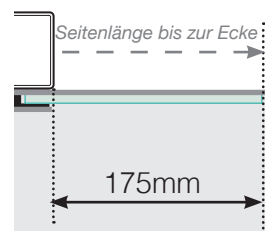

Maßvorlage

Platzierung - Aluminiumpfosten seitliche Verankerung

Außenecke

Außenecke > 90°

Innenecke > 90°

Innenecke

Endpfosten

Freies Ende

An einer Wand

Achtung: Die Zeichnungen sind nicht maßstabgetreu

© Räckesbutiken Sweden AB - www.gelaenderladen.ch

28.05.2019 v.1.0

GELÄNDERLADEN.CH