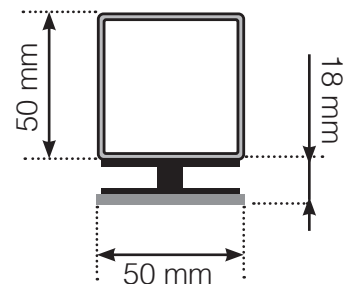

An einer Wand