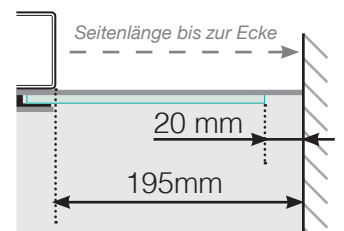

Maßvorlage

Platzierung - Aluminiumpfosten seitliche Verankerung

Außenecke

Außenecke > 90°

Innenecke > 90°

Innenecke

Endpfosten

Freies Ende

An einer Wand

Achtung: Die Zeichnungen sind nicht maßstabgetreu

© Räckesbutiken Sweden AB - www.gelaenderladen.ch

28.05.2019 v.1.0

GELÄNDERLADEN.CH