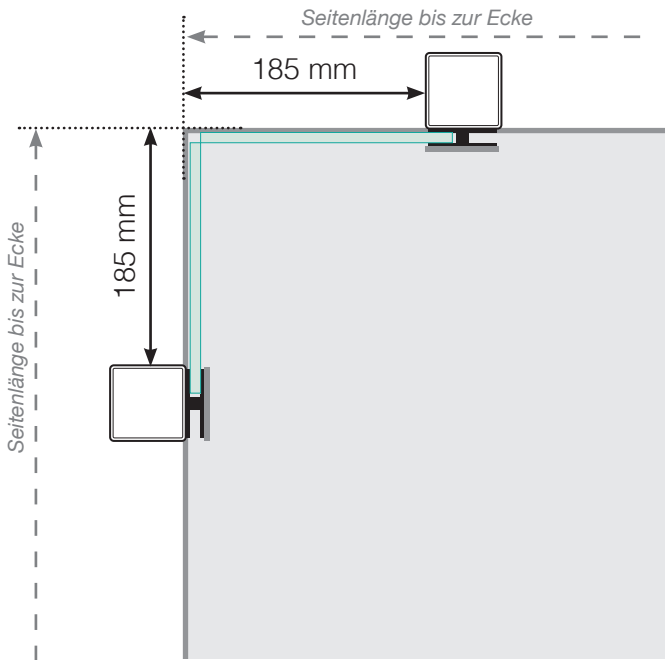

Maßvorlage

Platzierung - Aluminiumpfosten seitliche Verankerung

Außenecke

Außenecke > 90°

Innenecke > 90°

Innenecke

Endpfosten

Freies Ende

An einer Wand

Achtung: Die Zeichnungen sind nicht maßstabgetreu

© Räckesbutiken Sweden AB - www.gelaenderladen.ch

28.05.2019 v.1.0

GELÄNDERLADEN.CH