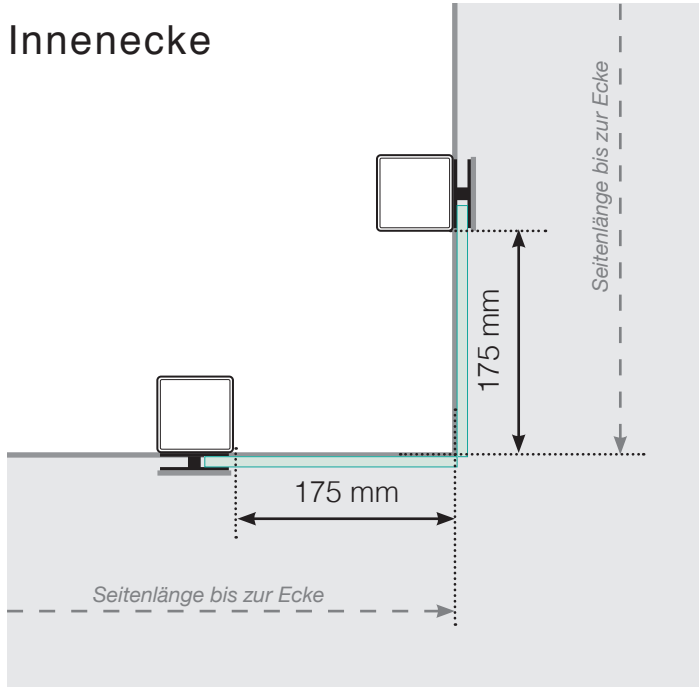

Maßvorlage

Platzierung - Aluminiumpfosten seitliche Verankerung

Außenecke

Außenecke > 90°

Innenecke > 90°

Innenecke

Endpfosten

Freies Ende

An einer Wand

Achtung: Die Zeichnungen sind nicht maßstabgetreu

© Räckesbutiken Sweden AB - www.gelaenderladen.ch

28.05.2019 v.1.0

GELÄNDERLADEN.CH