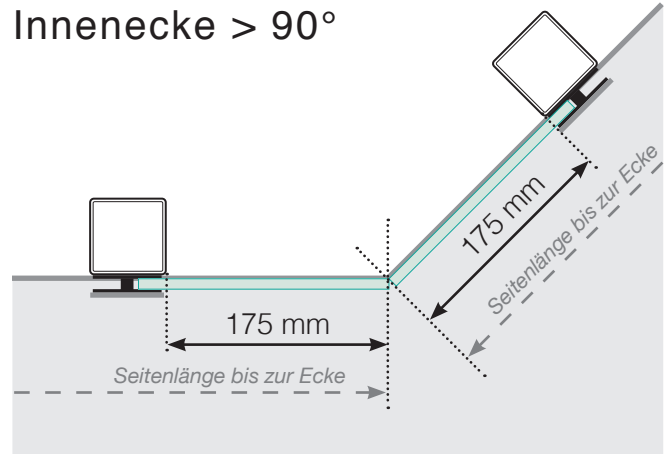

Maßvorlage

Platzierung - Aluminiumpfosten seitliche Verankerung

Außenecke

Außenecke > 90°

Innenecke > 90°

Innenecke

Endpfosten

Freies Ende

An einer Wand

Achtung: Die Zeichnungen sind nicht maßstabgetreu

© Räckesbutiken Sweden AB - www.gelaenderladen.ch

28.05.2019 v.1.0

GELÄNDERLADEN.CH