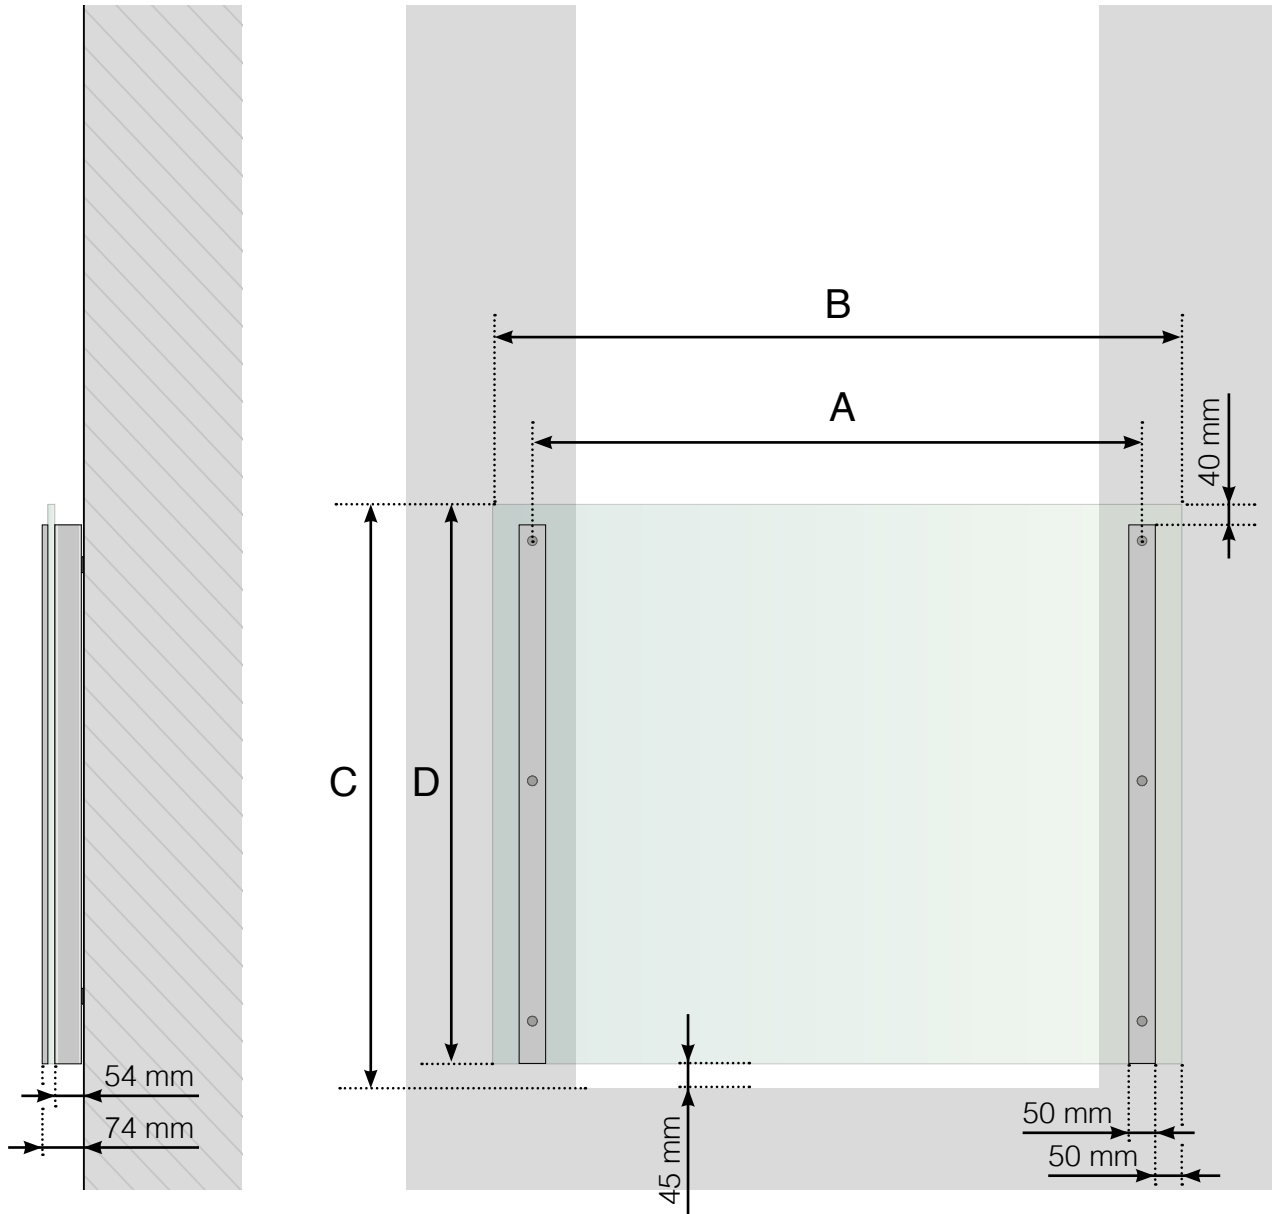

GELÄNDERDETAILS

Französischer Balkon mit Aluminiumpfosten

- A - Pfosten-Achsmaß
- B - Glasbreite in Abhängigkeit von Pfosten-Achsmaß
- C - Gesamthöhe des Geländers
- D - Scheibenhöhe

Achtung: Die Zeichnungen sind nicht maßstabgetreu

© Räckesbutiken Sweden AB - www.gelaenderladen.ch

01.10.2019 v.1.0

GELÄNDERDETAILS

Französischer Balkon mit Pfosten und Handlauf aus Aluminium

- A - Pfosten-Achsmaß
- B - Glasbreite in Abhängigkeit von Pfosten-Achsmaß
- C - Gesamthöhe des Geländers
- D - Scheibenhöhe