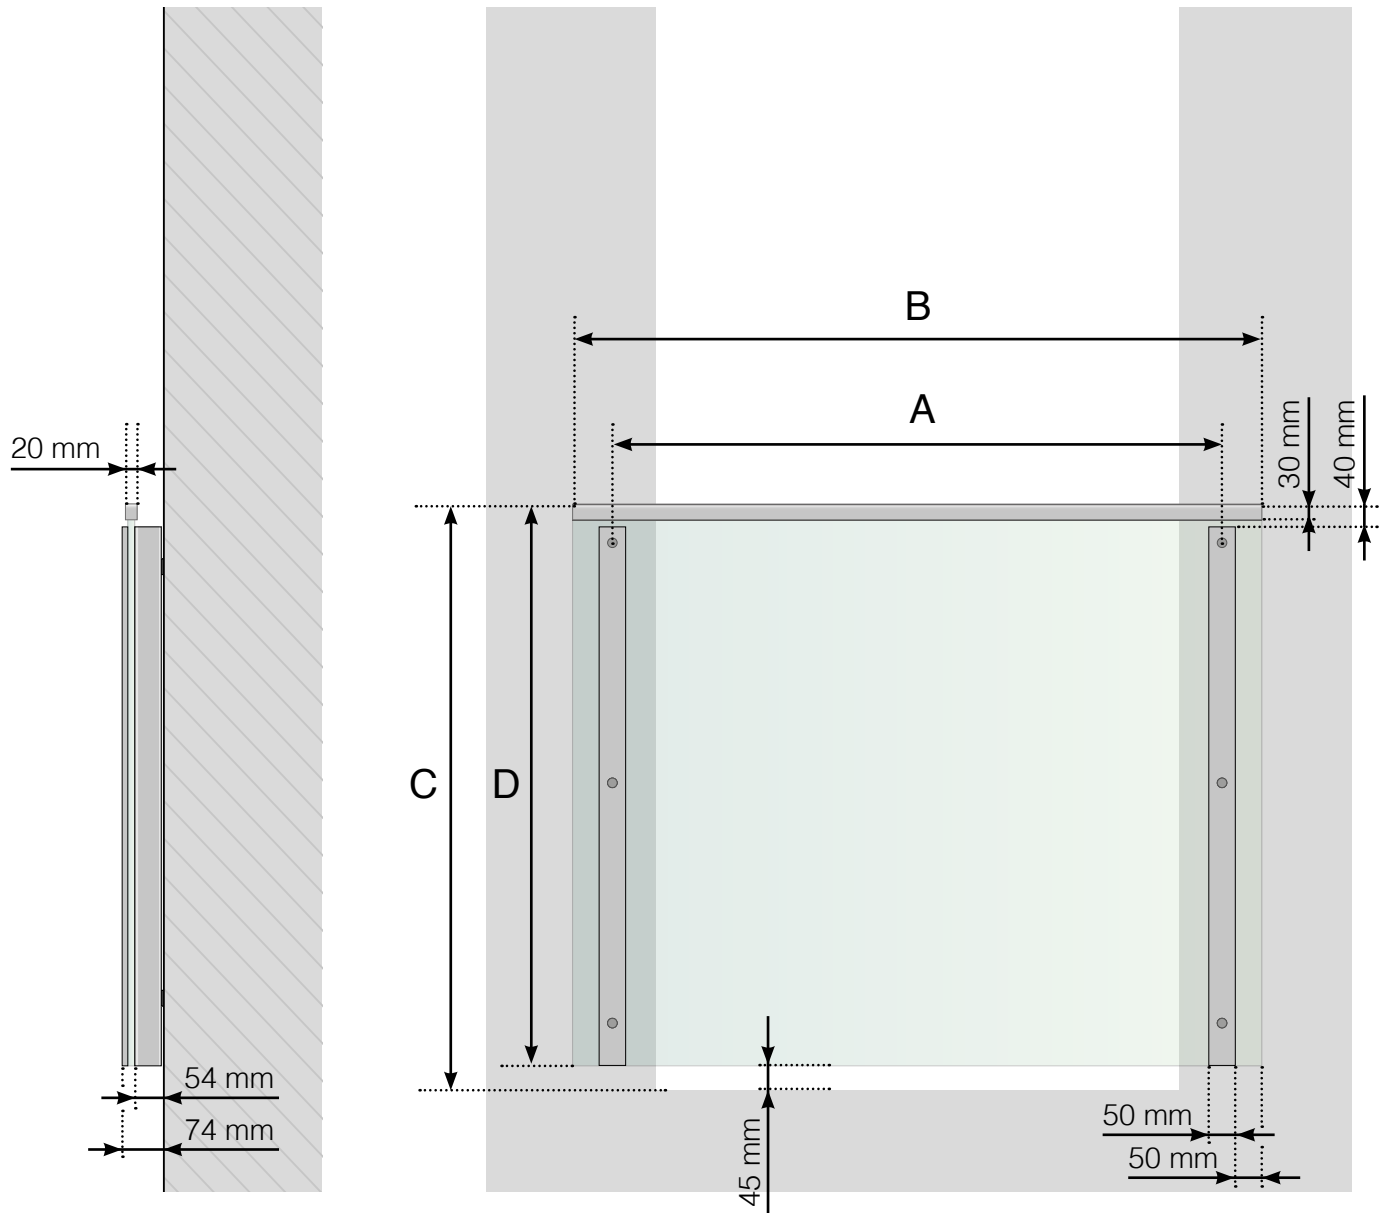

GELÄNDERDETAILS

Französischer Balkon mit Aluminiumpfosten

- A - Pfosten-Achsmaß
- B - Glasbreite in Abhängigkeit von Pfosten-Achsmaß
- C - Gesamthöhe des Geländers
- D - Scheibenhöhe

Achtung: Die Zeichnungen sind nicht maßstabgetreu

© Räckesbutiken Sweden AB - www.gelaenderladen.ch

01.10.2019 v.1.0

GELÄNDERDETAILS

Französischer Balkon mit Pfosten und Handlauf aus Aluminium

- A - Pfosten-Achsmaß
- B - Glasbreite in Abhängigkeit von Pfosten-Achsmaß
- C - Gesamthöhe des Geländers
- D - Scheibenhöhe