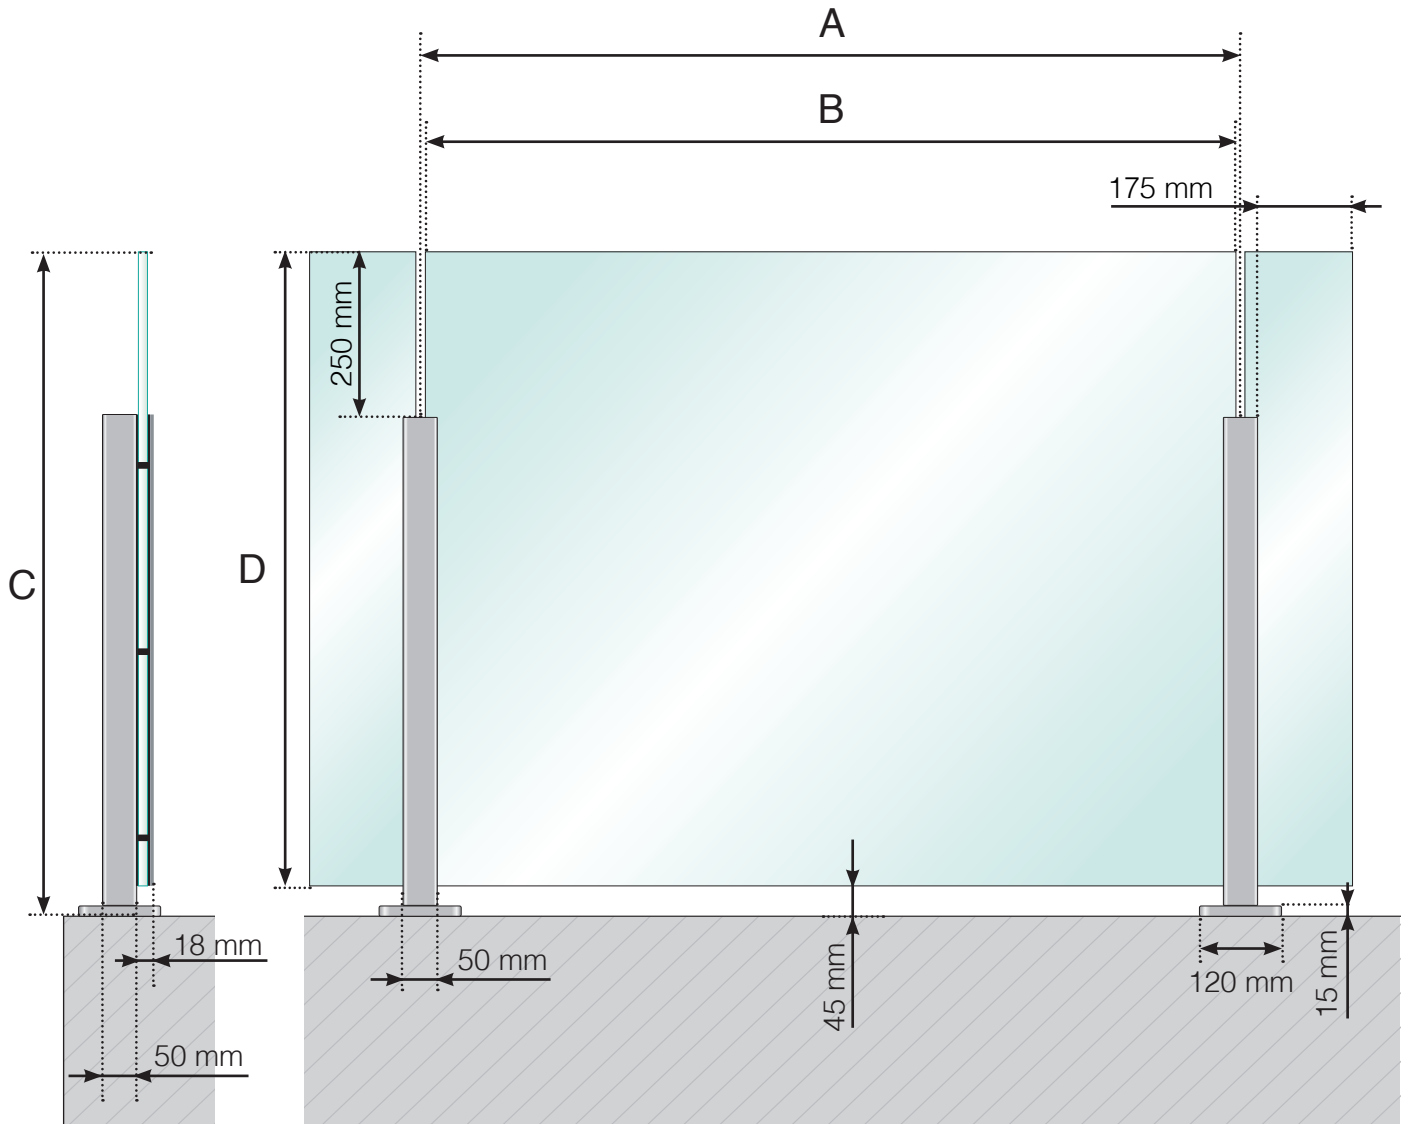

# GELÄNDERDETAILS

Aluminiumgeländer mit Fuß - Glasmontage Innenseite

- A - Pfosten-Achismaß, abhängig von der jeweiligen Seitenlänge
- B - Scheibenbreite, abhängig von der jeweiligen Seitenlänge und der Anzahl der Elemente
- C - Gesamthöhe des Geländers
- D - Scheibenhöhe

# GELÄNDERDETAILS

Aluminiumgeländer mit Fuß - Glasmontage außenseite

- A - Pfosten-Achismaß, abhängig von der jeweiligen Seitenlänge
- B - Scheibenbreite, abhängig von der jeweiligen Seitenlänge und der Anzahl der Elemente
- C - Gesamthöhe des Geländers
- D - Scheibenhöhe

# GELÄNDERDETAILS

Aluminiumgeländer mit Fuß und Aluminium-Handlauf - Glasmontage Innenseite

- A - Pfosten-Achismaß, abhängig von der jeweiligen Seitenlänge
- B - Scheibenbreite, abhängig von der jeweiligen Seitenlänge und der Anzahl der Elemente
- C - Gesamthöhe des Geländers
- D - Scheibenhöhe