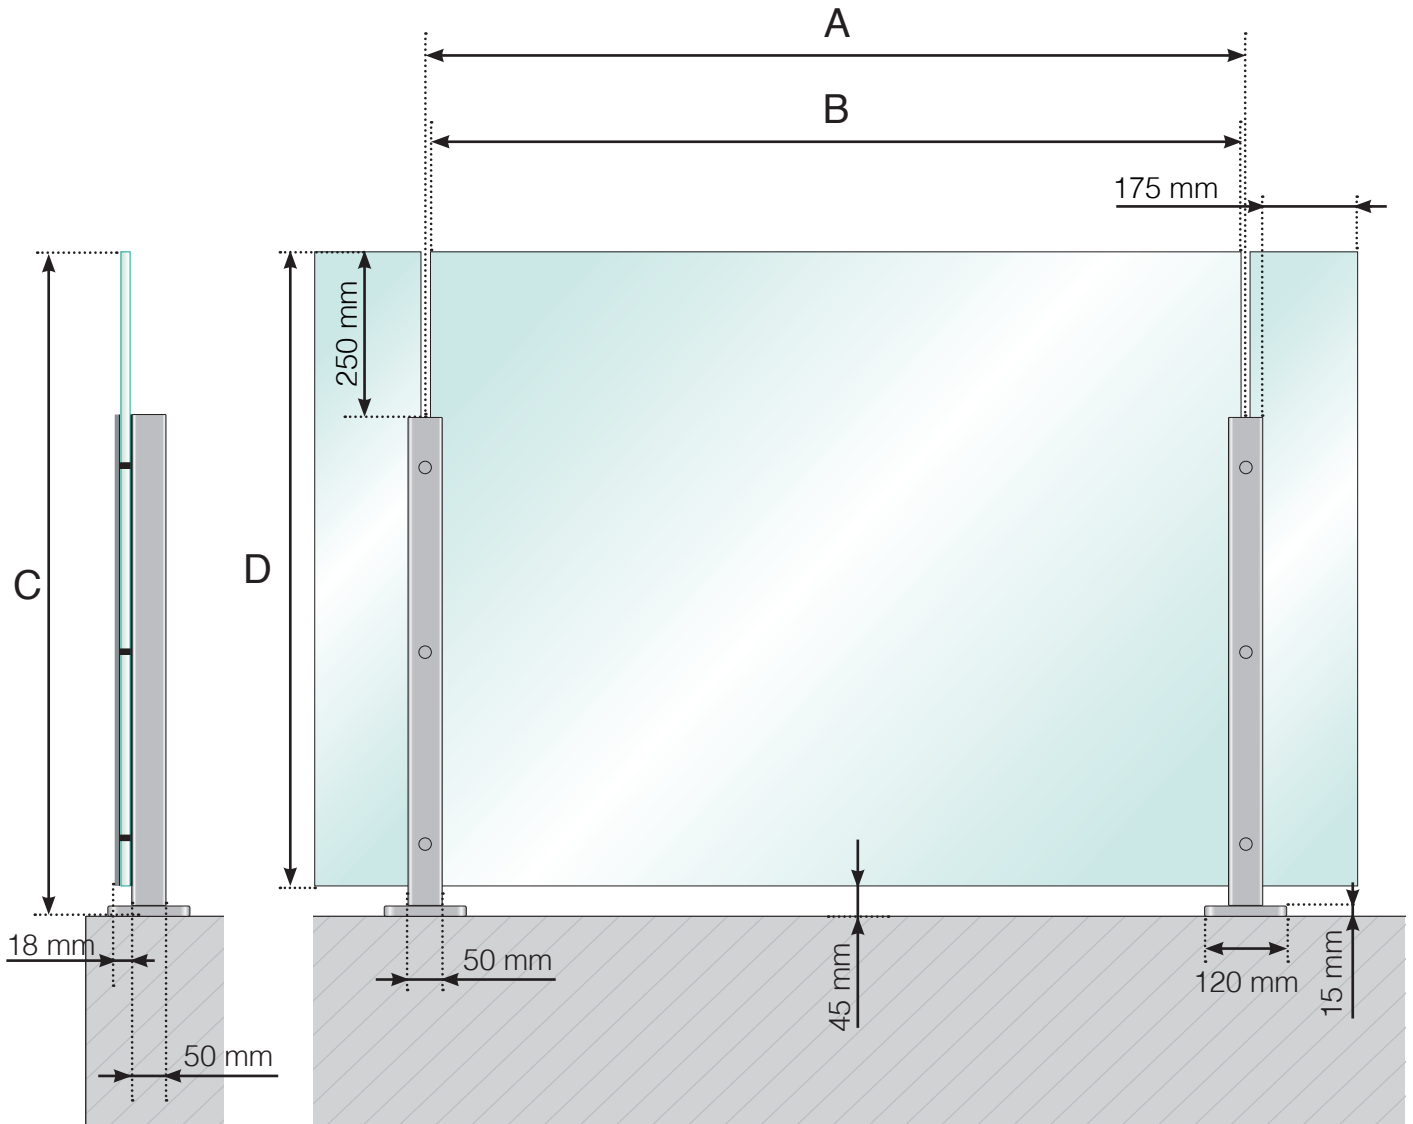

# GELÄNDERDETAILS

Aluminiumgeländer mit Fuß - Glasmontage Innenseite

- A - Pfosten-Achismaß, abhängig von der jeweiligen Seitenlänge
- B - Scheibenbreite, abhängig von der jeweiligen Seitenlänge und der Anzahl der Elemente
- C - Gesamthöhe des Geländers
- D - Scheibenhöhe

# GELÄNDERDETAILS

Aluminiumgeländer mit Fuß - Glasmontage außenseite

- A - Pfosten-Achismaß, abhängig von der jeweiligen Seitenlänge
- B - Scheibenbreite, abhängig von der jeweiligen Seitenlänge und der Anzahl der Elemente
- C - Gesamthöhe des Geländers
- D - Scheibenhöhe

# GELÄNDERDETAILS

Aluminiumgeländer mit Fuß und Aluminium-Handlauf - Glasmontage Innenseite

- A - Pfosten-Achismaß, abhängig von der jeweiligen Seitenlänge
- B - Scheibenbreite, abhängig von der jeweiligen Seitenlänge und der Anzahl der Elemente
- C - Gesamthöhe des Geländers
- D - Scheibenhöhe