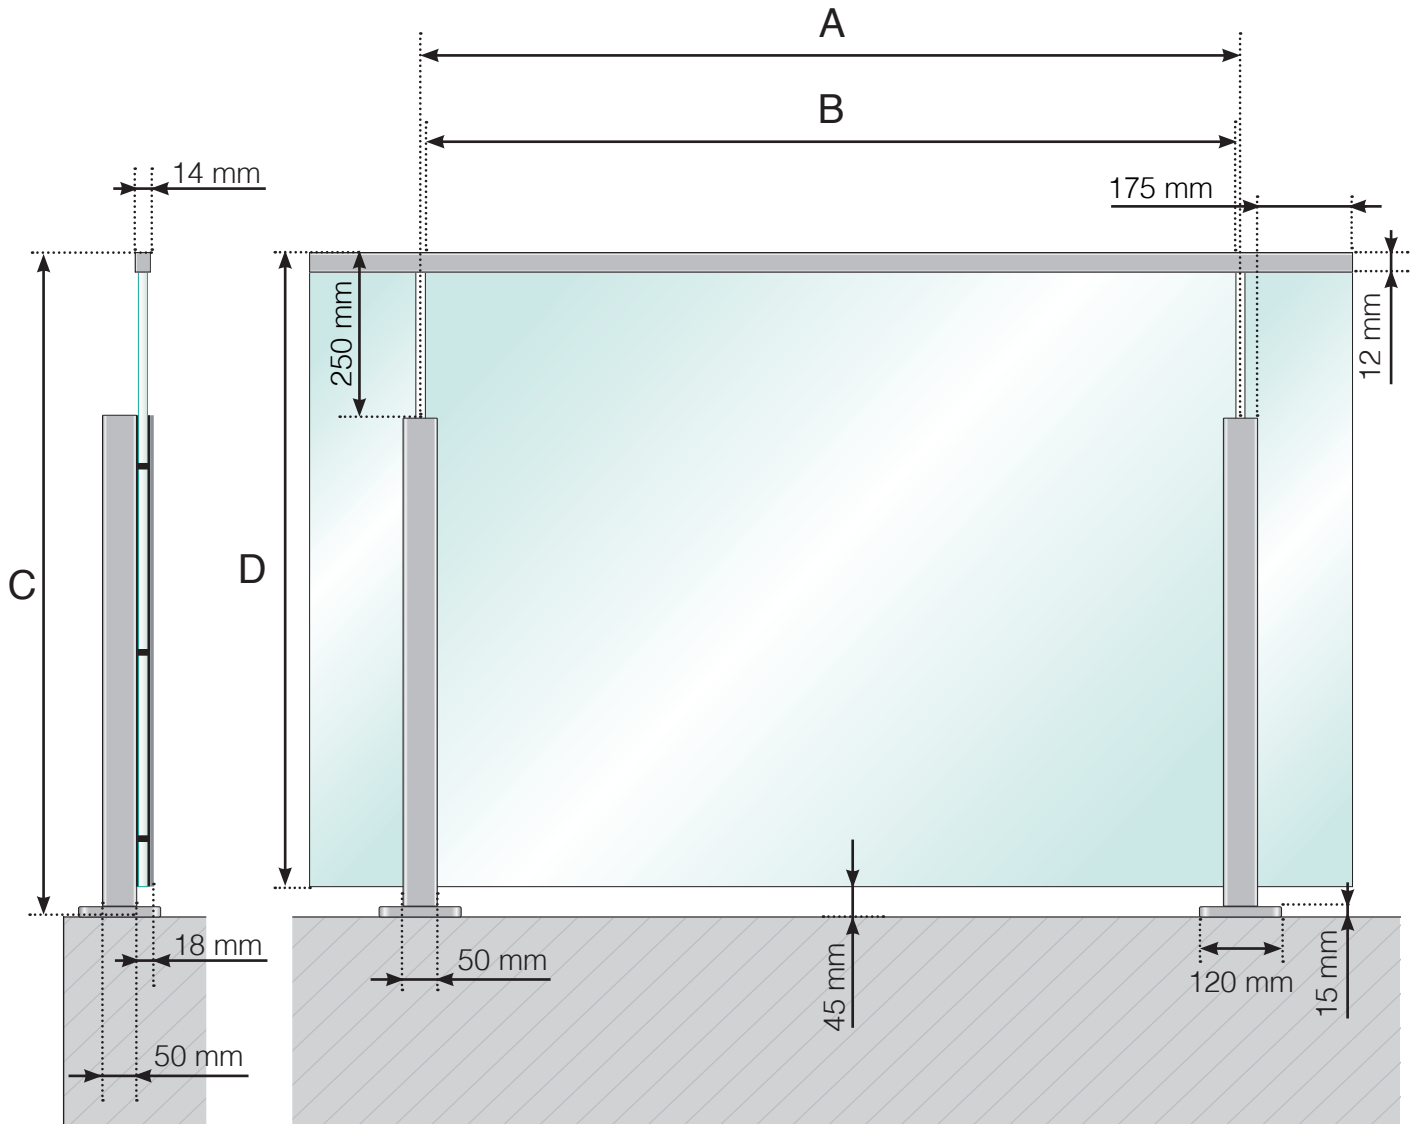

# GELÄNDERDETAILS

Aluminiumgeländer mit Fuß - Glasmontage Innenseite

- A - Pfosten-Achismaß, abhängig von der jeweiligen Seitenlänge
- B - Scheibenbreite, abhängig von der jeweiligen Seitenlänge und der Anzahl der Elemente
- C - Gesamthöhe des Geländers
- D - Scheibenhöhe

# GELÄNDERDETAILS

Aluminiumgeländer mit Fuß - Glasmontage außenseite

- A - Pfosten-Achismaß, abhängig von der jeweiligen Seitenlänge
- B - Scheibenbreite, abhängig von der jeweiligen Seitenlänge und der Anzahl der Elemente
- C - Gesamthöhe des Geländers
- D - Scheibenhöhe

# GELÄNDERDETAILS

Aluminiumgeländer mit Fuß und Aluminium-Handlauf - Glasmontage Innenseite

- A - Pfosten-Achismaß, abhängig von der jeweiligen Seitenlänge
- B - Scheibenbreite, abhängig von der jeweiligen Seitenlänge und der Anzahl der Elemente
- C - Gesamthöhe des Geländers
- D - Scheibenhöhe