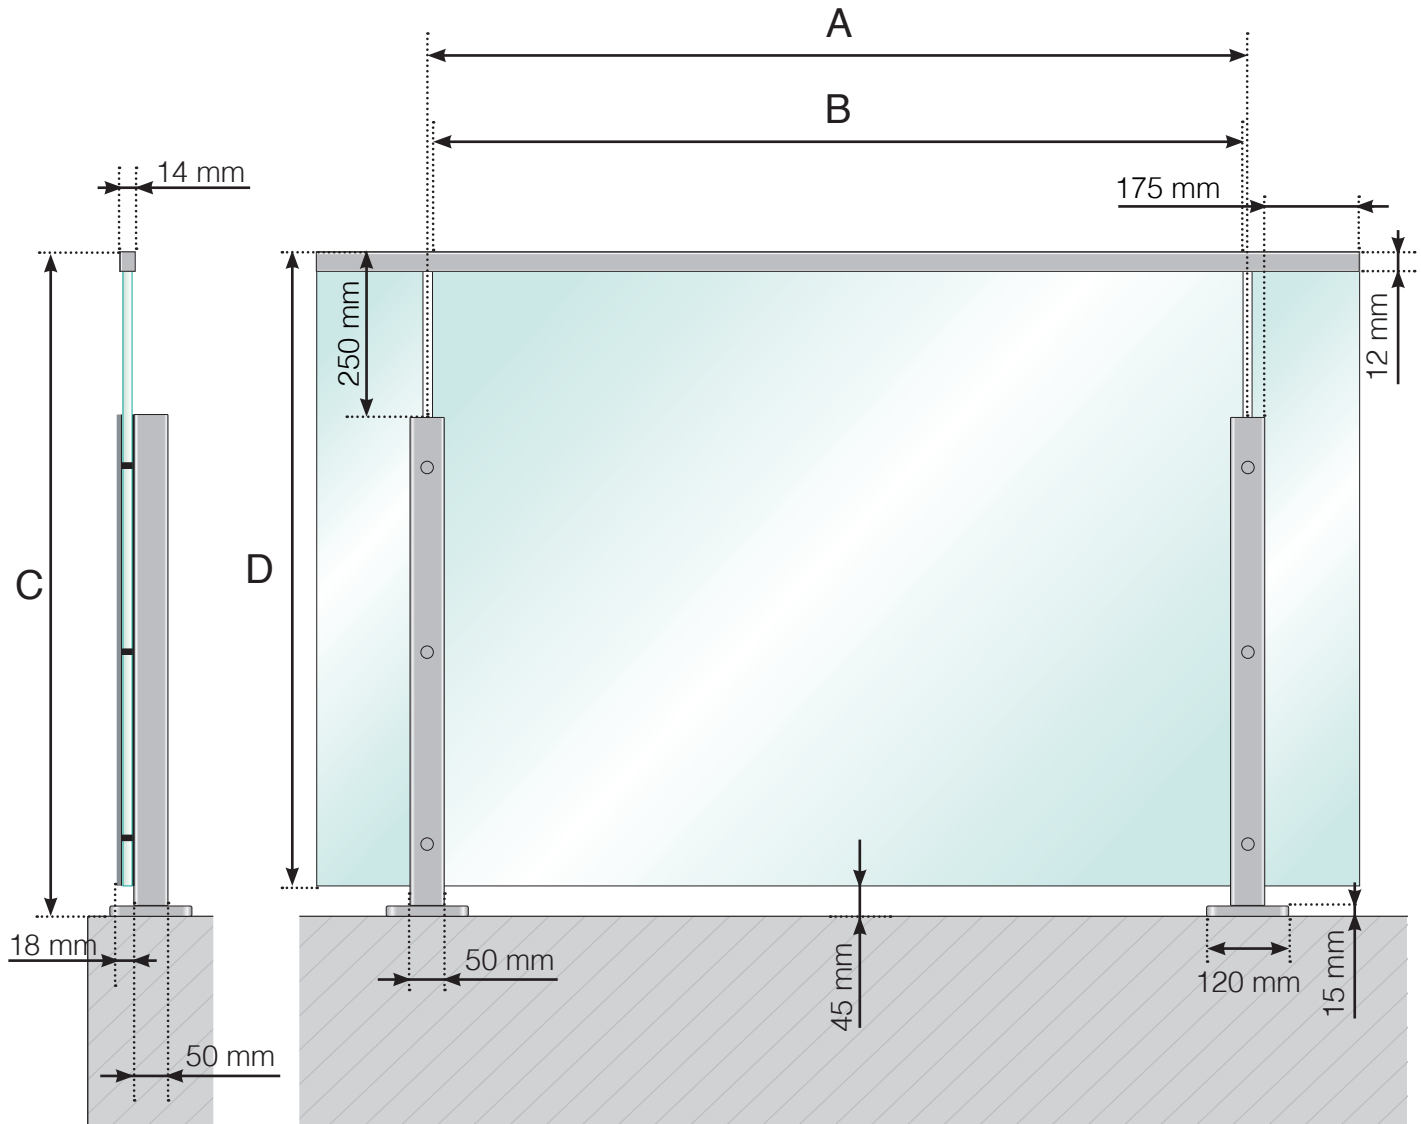

# GELÄNDERDETAILS

Aluminiumgeländer mit Fuß - Glasmontage Innenseite

- A - Pfosten-Achismaß, abhängig von der jeweiligen Seitenlänge
- B - Scheibenbreite, abhängig von der jeweiligen Seitenlänge und der Anzahl der Elemente
- C - Gesamthöhe des Geländers
- D - Scheibenhöhe

# GELÄNDERDETAILS

Aluminiumgeländer mit Fuß - Glasmontage außenseite

- A - Pfosten-Achismaß, abhängig von der jeweiligen Seitenlänge
- B - Scheibenbreite, abhängig von der jeweiligen Seitenlänge und der Anzahl der Elemente
- C - Gesamthöhe des Geländers
- D - Scheibenhöhe

# GELÄNDERDETAILS

Aluminiumgeländer mit Fuß und Aluminium-Handlauf - Glasmontage Innenseite

- A - Pfosten-Achismaß, abhängig von der jeweiligen Seitenlänge
- B - Scheibenbreite, abhängig von der jeweiligen Seitenlänge und der Anzahl der Elemente
- C - Gesamthöhe des Geländers
- D - Scheibenhöhe

# GELÄNDERDETAILS

Aluminiumgeländer mit Fuß und Aluminium-Handlauf - Glasmontage außenseite

- A - Pfosten-Achismaß, abhängig von der jeweiligen Seitenlänge
- B - Scheibenbreite, abhängig von der jeweiligen Seitenlänge und der Anzahl der Elemente
- C - Gesamthöhe des Geländers
- D - Scheibenhöhe