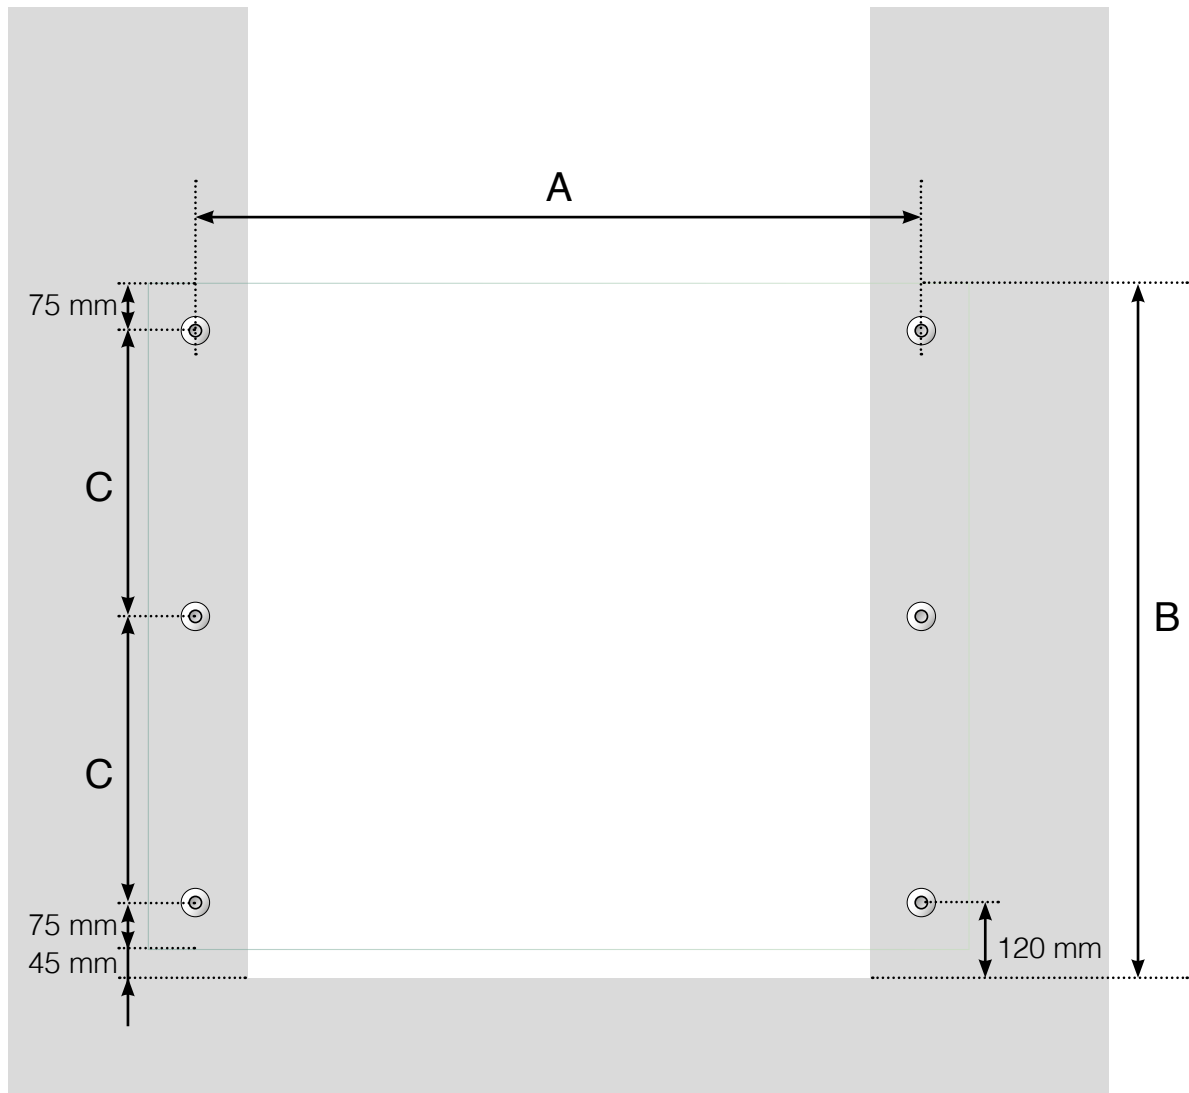

Maßvorlage

Französischer Balkon mit Punkthaltern

A - c/c-Maß der Halterungsvorrichtung

B - Gesamthöhe des Geländers

C - Abstand bei Geländerhöhe 1000: 402 mm. Abstand bei Geländerhöhe 1100: 452 mm

Achtung: Die Zeichnungen sind nicht maßstabgetreu